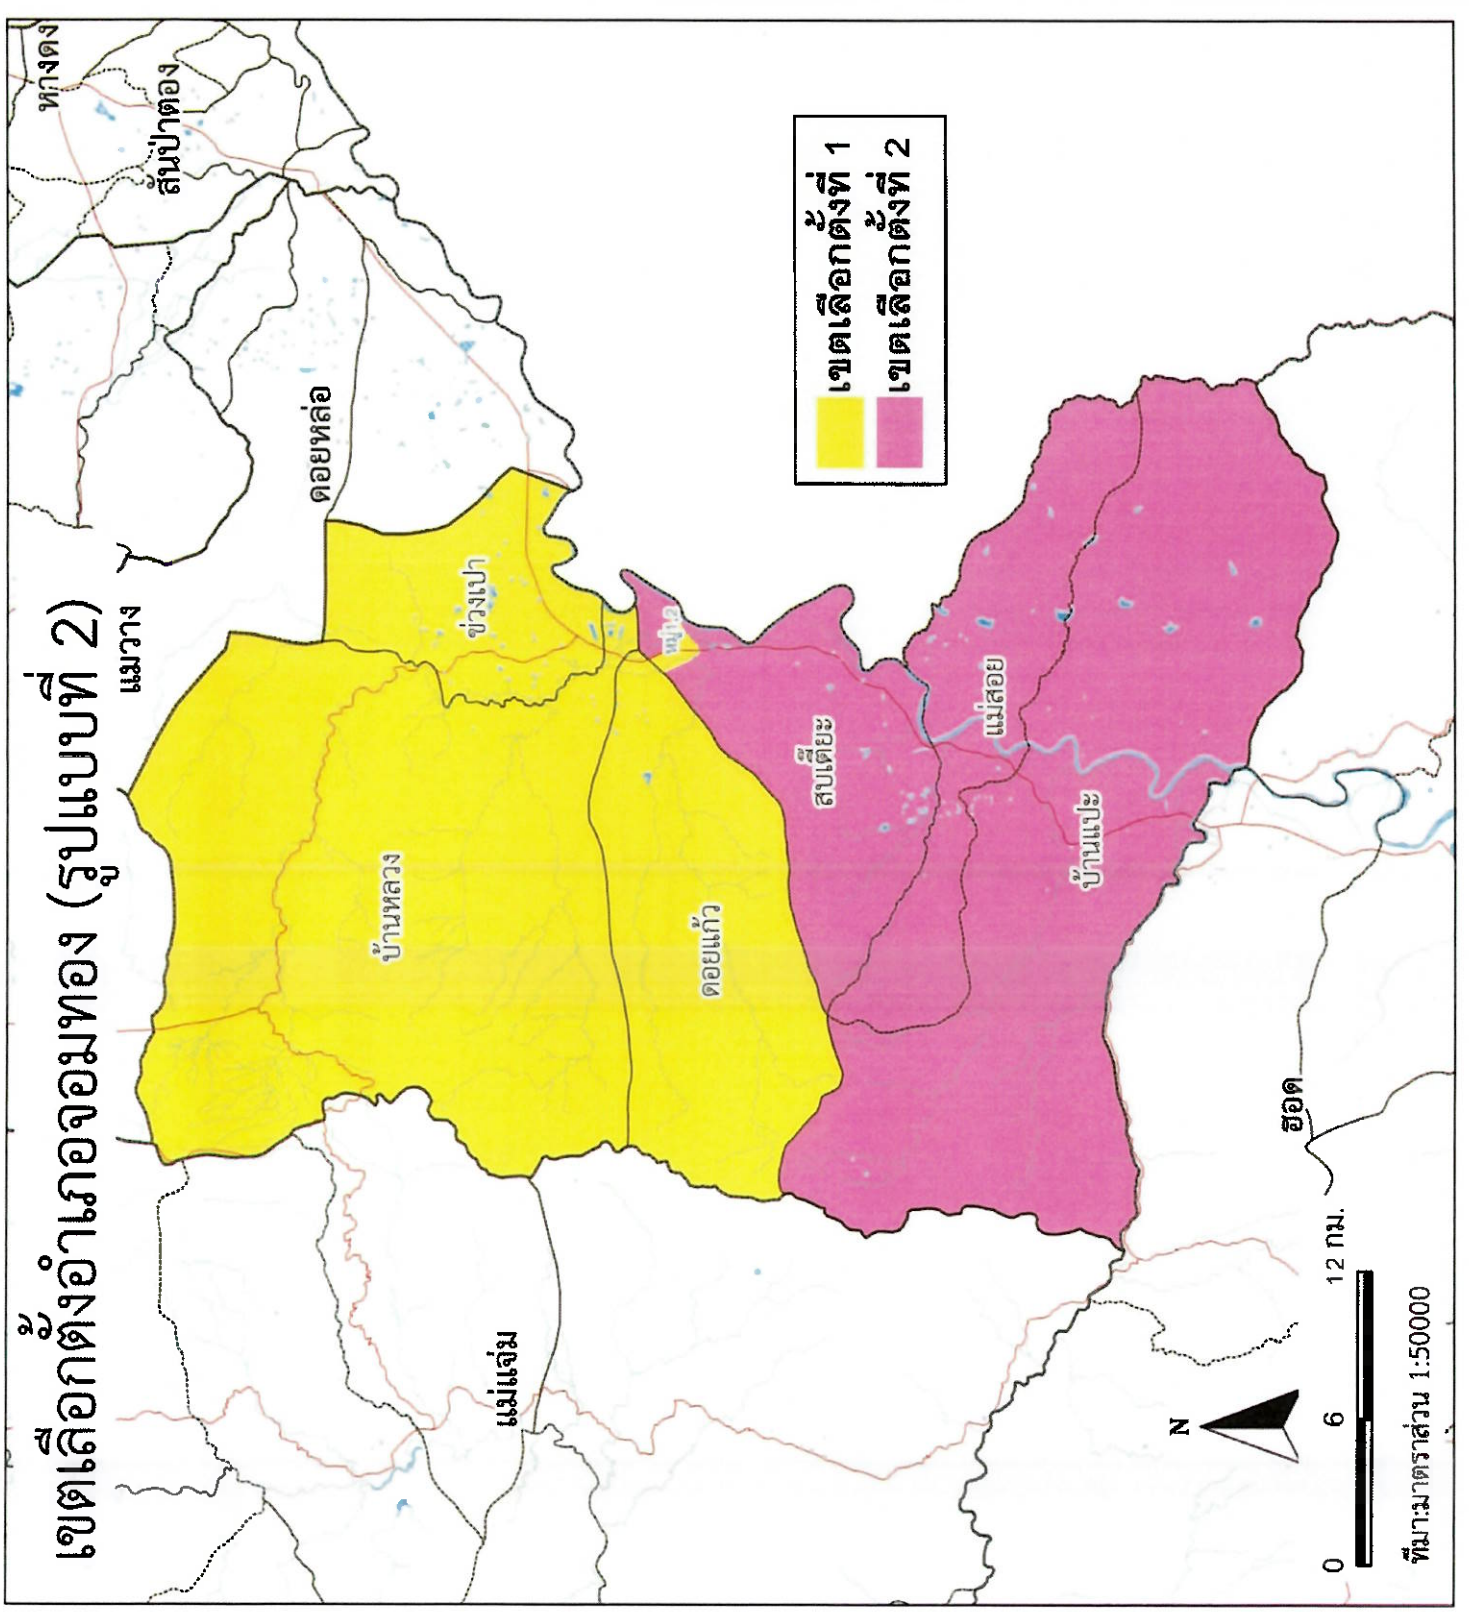

คำอธิบายสัญลักษณ์

-  ถนน
-  แม่น้ำ
-  แหล่งน้ำ
-  เขตตำบล
-  เขตอำเภอ

เขตเลือกตั้งอำเภอเชียงดาว(รูปแบบที่ 2)

เลือกตั้งนายกและสมาชิกสภา
องค์การบริหารส่วนจังหวัดเชียงใหม่

คำอธิบายสัญลักษณ์

- ถนน
- แม่น้ำ
- แหล่งน้ำ
- เขตตำบล
- เขตอำเภอ

เขตเลือกตั้งอำเภอฝาง (รูปแบบที่ 2)

เลือกตั้งนายกและสมาชิกสภา
องค์การบริหารส่วนจังหวัดเชียงใหม่

คำอธิบายสัญลักษณ์

- ถนน
- แม่น้ำ
- แหล่งน้ำ
- เขตตำบล
- เขตอำเภอ

เขตเลือกตั้งอำเภอจอมทอง (รูปแบบที่ 2)

มหาวิทยาลัยราชภัฏ
สกลนคร

เลือกตั้งนายกและสมาชิกสภา
องค์การบริหารส่วนจังหวัดเชียงใหม่

คำอธิบายสัญลักษณ์

- ถนน
- แม่น้ำ
- แหล่งน้ำ
- เขตตำบล
- เขตอำเภอ

เลือกตั้งนายกและสมาชิกสภา
องค์การบริหารส่วนจังหวัดเชียงใหม่

คำอธิบายสัญลักษณ์

- ถนน
- แม่น้ำ
- แหล่งน้ำ
- เขตตำบล
- เขตอำเภอ

เขตเลือกตั้งอำเภอสันกำแพง (รูปแบบที่ 2)

เขตเลือกตั้งที่ 1
เขตเลือกตั้งที่ 2

ที่มา: มาตราส่วน 1:50000

เลือกตั้งนายกและสมาชิกสภา
องค์การบริหารส่วนจังหวัดเชียงใหม่

คำอธิบายสัญลักษณ์

- ถนน
- แม่น้ำ
- แหล่งน้ำ
- เขตตำบล
- เขตอำเภอ