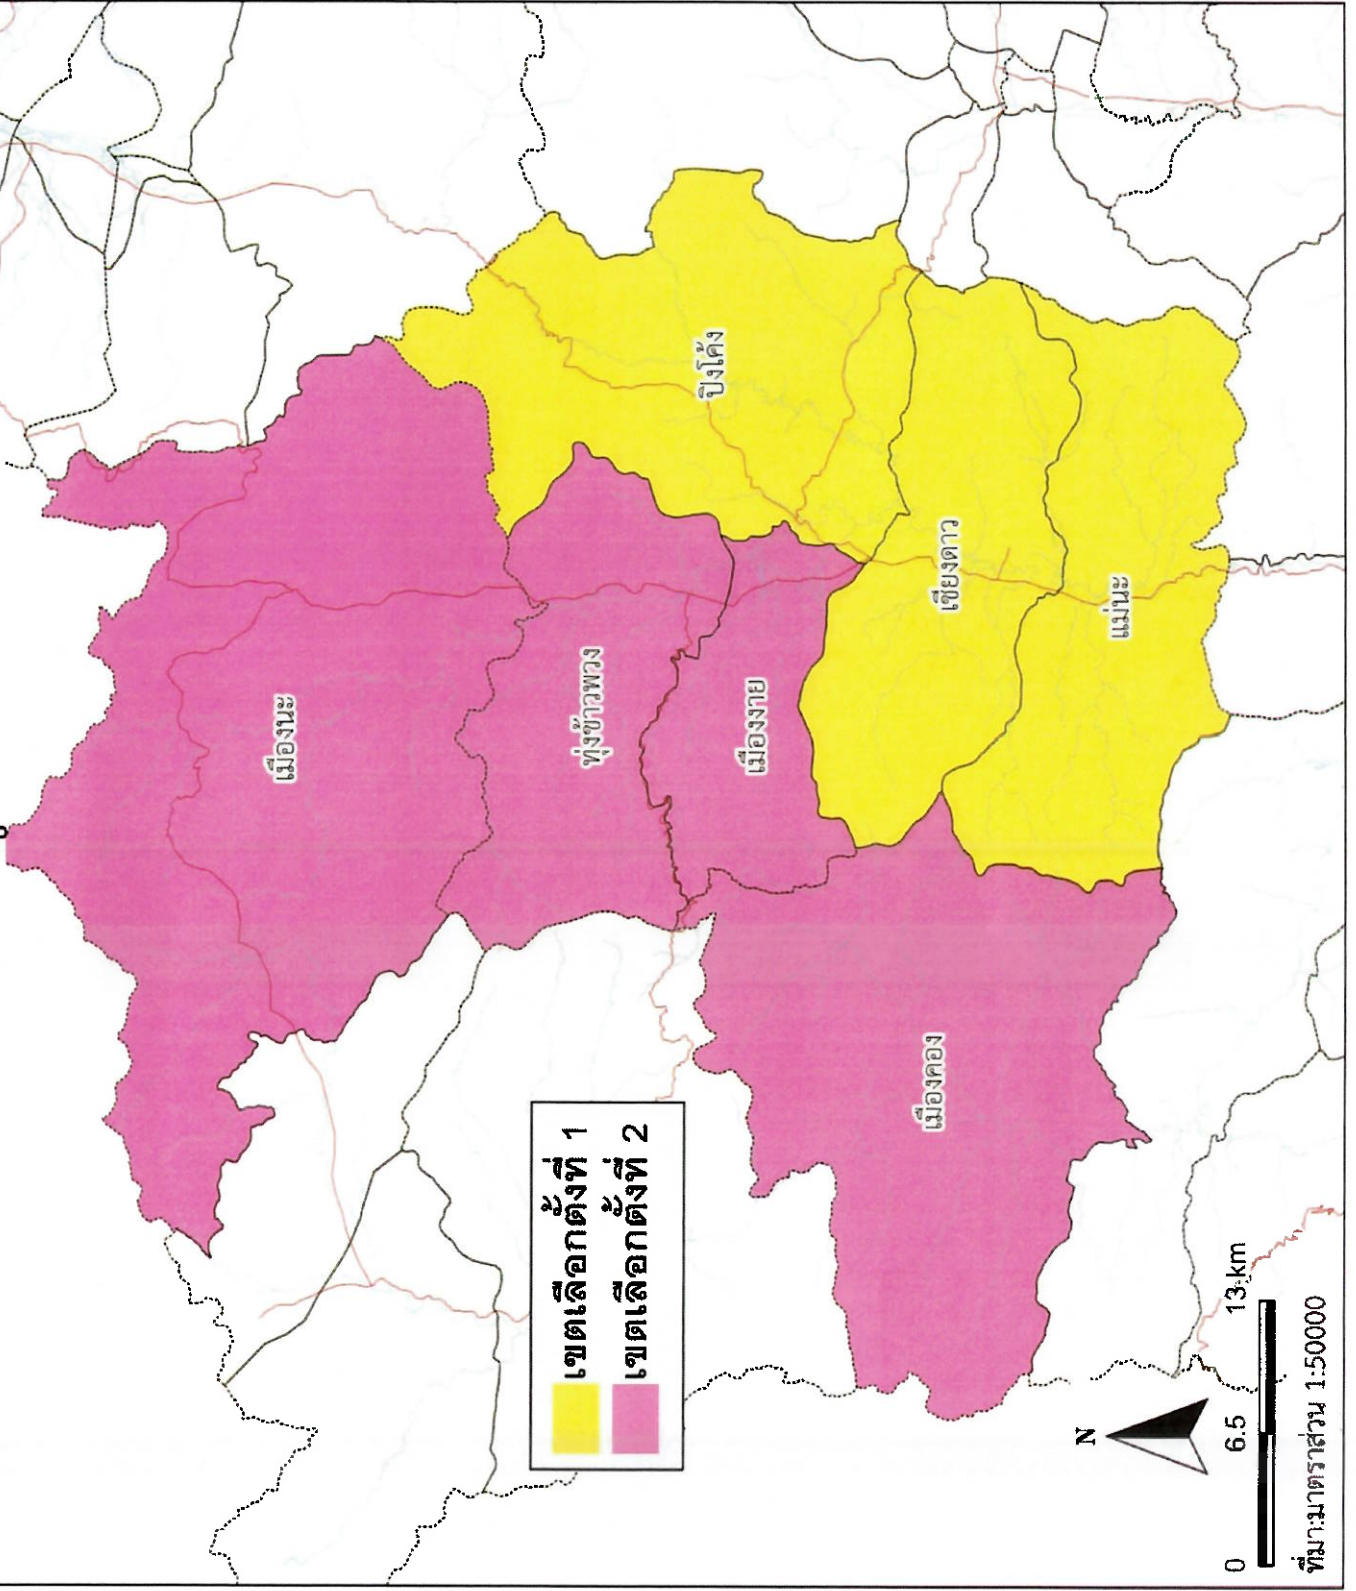

เลือกตั้งนายกและสมาชิกสภา
องค์การบริหารส่วนจังหวัดเชียงใหม่

คำอธิบายสัญลักษณ์

- ถนน
- แม่น้ำ
- แหล่งน้ำ
- เขตตำบล
- เขตอำเภอ

เขตเลือกตั้งอำเภอสันทราย (รูปแบบที่ 2)

เลือกตั้งนายกและสมาชิกสภา
องค์การบริหารส่วนจังหวัดเชียงใหม่

คำอธิบายสัญลักษณ์

- ถนน
- แม่น้ำ
- แหล่งน้ำ
- เขตตำบล
- เขตอำเภอ

เขตเลือกตั้งอำเภอโดยละเอียด (รูปแบบที่ 2)

เขตเลือกตั้งที่ 1
เขตเลือกตั้งที่ 2

0 3.5 7 กม.

ที่มา: มาตราส่วน

เลือกตั้งนายกและสมาชิกสภา
องค์การบริหารส่วนจังหวัดเชียงใหม่

คำอธิบายสัญลักษณ์

-  ถนน
-  แม่น้ำ
-  แหล่งน้ำ
-  เขตตำบล
-  เขตอำเภอ

เขตเลือกตั้งอำเภอเชียงดาว(รูปแบบที่ 2)

เลือกตั้งนายกและสมาชิกสภา
องค์การบริหารส่วนจังหวัดเชียงใหม่

คำอธิบายสัญลักษณ์

- ถนน
- แม่น้ำ
- แหล่งน้ำ
- เขตตำบล
- เขตอำเภอ

เขตเลือกตั้งอำเภอฝาง (รูปแบบที่ 2)

เลือกตั้งนายกและสมาชิกสภา
องค์การบริหารส่วนจังหวัดเชียงใหม่

คำอธิบายสัญลักษณ์

- ถนน
- แม่น้ำ
- แหล่งน้ำ
- เขตตำบล
- เขตอำเภอ

เขตเลือกตั้งอำเภอจอมทอง (รูปแบบที่ 2)

มหาวิทยาลัยราชภัฏ
สกลนคร