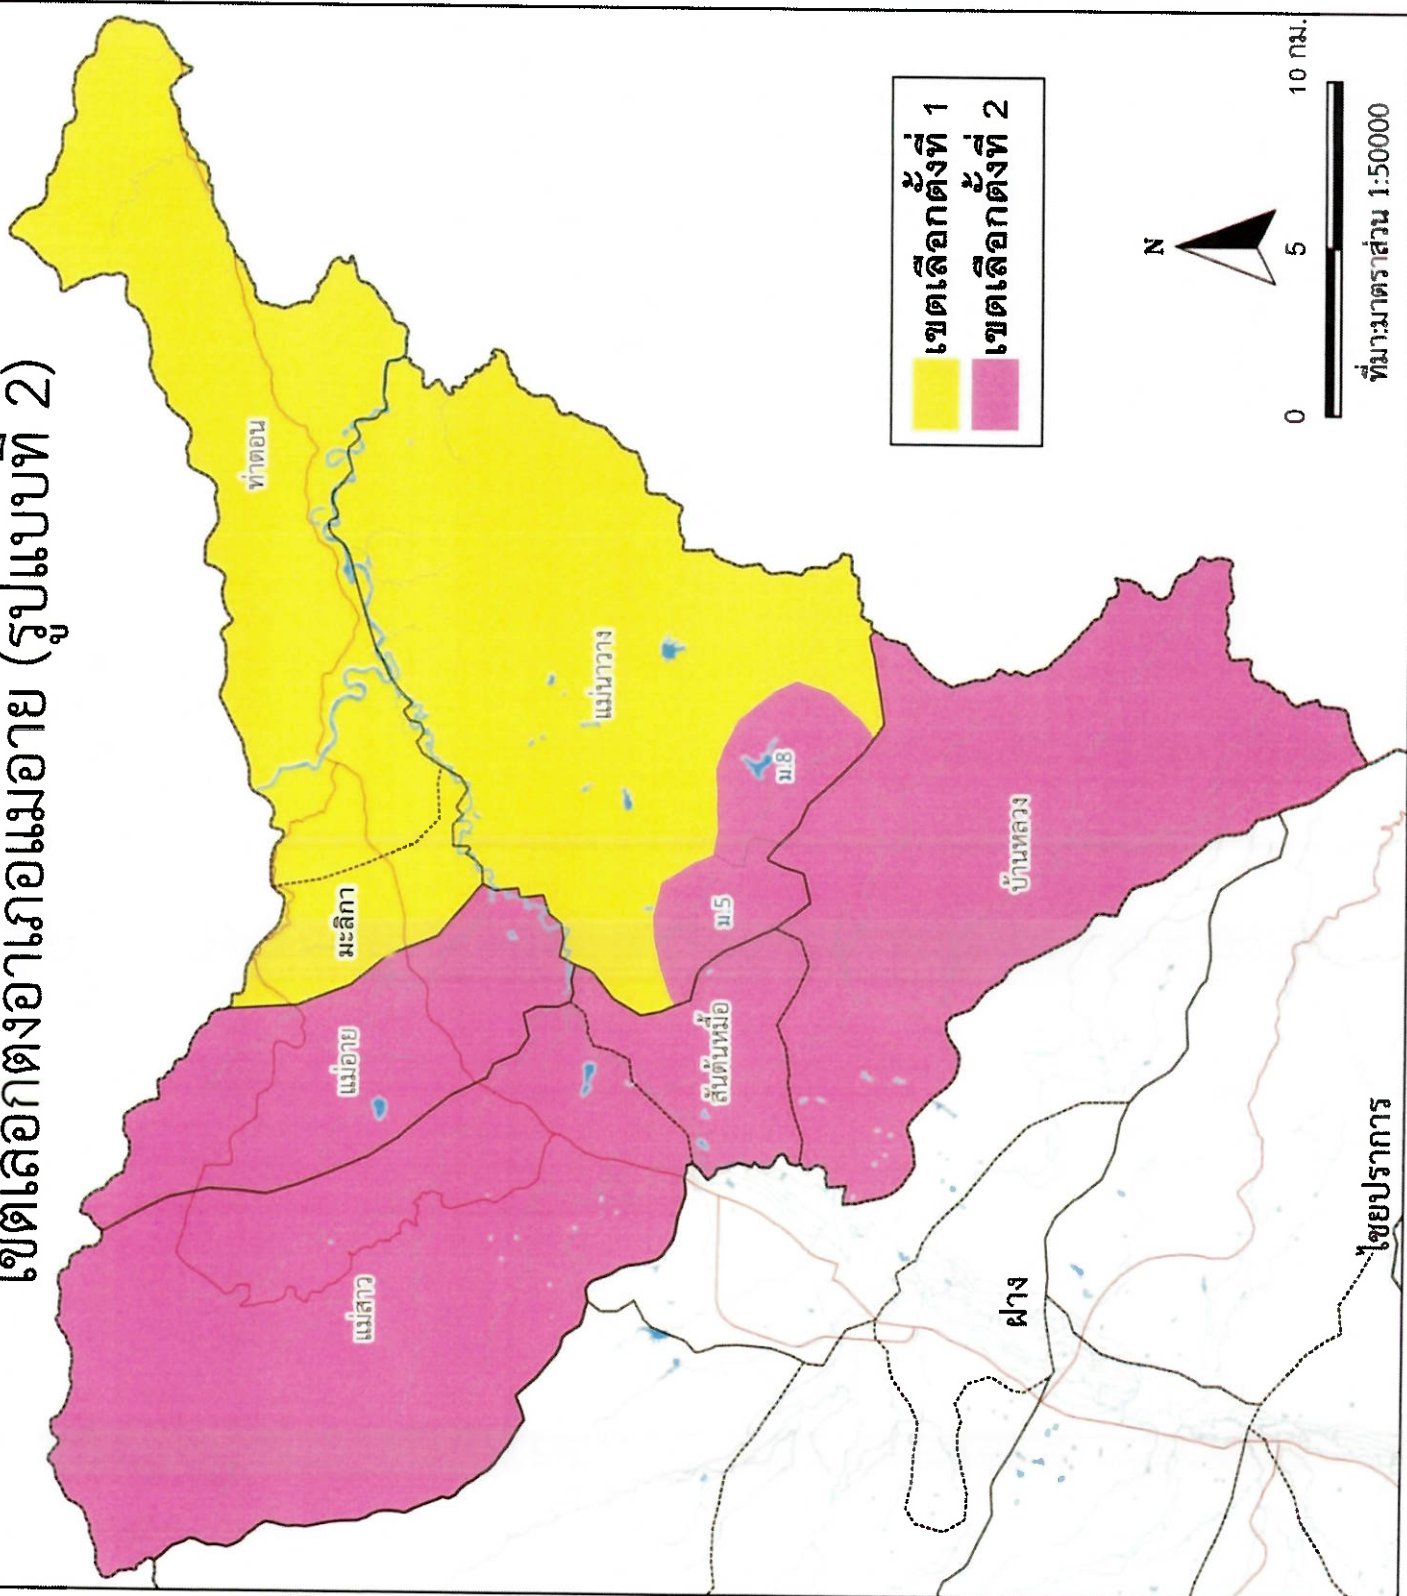

เขตเลือกตั้งอำเภอฝาง (รูปแบบที่ 2)

เลือกตั้งนายกและสมาชิกสภา
องค์การบริหารส่วนจังหวัดเชียงใหม่

คำอธิบายสัญลักษณ์

- ถนน
- แม่น้ำ
- แหล่งน้ำ
- เขตตำบล
- เขตอำเภอ

เขตเลือกตั้งอำเภอจอมทอง (รูปแบบที่ 2)

มหาวิทยาลัยราชภัฏ
สกลนคร

เขตเลือกตั้งอำเภอสันกำแพง (รูปแบบที่ 2)

เขตเลือกตั้งที่ 1
เขตเลือกตั้งที่ 2

ที่มา: มาตราส่วน 1:50000

เลือกตั้งนายกและสมาชิกสภา
องค์การบริหารส่วนจังหวัดเชียงใหม่

คำอธิบายสัญลักษณ์

- ถนน
- แม่น้ำ
- แหล่งน้ำ
- เขตตำบล
- เขตอำเภอ

เลือกตั้งนายกและสมาชิกสภา
องค์การบริหารส่วนจังหวัดเชียงใหม่

คำอธิบายสัญลักษณ์

- ถนน
- แม่น้ำ
- แหล่งน้ำ
- เขตตำบล
- เขตอำเภอ

เขตเลือกตั้งอำเภอแม่เมาะ (รูปแบบที่ 2)

เขตเลือกตั้งที่ 1
เขตเลือกตั้งที่ 2

ที่มา:มาตราส่วน 1:50000

- เขตเลือกตั้งที่ 1
- เขตเลือกตั้งที่ 2

0 2.5 5 กม.

ที่มา:มาตราส่วน 1:50000

เลือกตั้งนายกและสมาชิกสภา
องค์การบริหารส่วนจังหวัดเชียงใหม่

คำอธิบายสัญลักษณ์

- ถนน
- แม่น้ำ
- แหล่งน้ำ
- เขตตำบล
- เขตอำเภอ

เขตเลือกตั้งอำเภอแม่ริม (รูปแบบที่ 2)