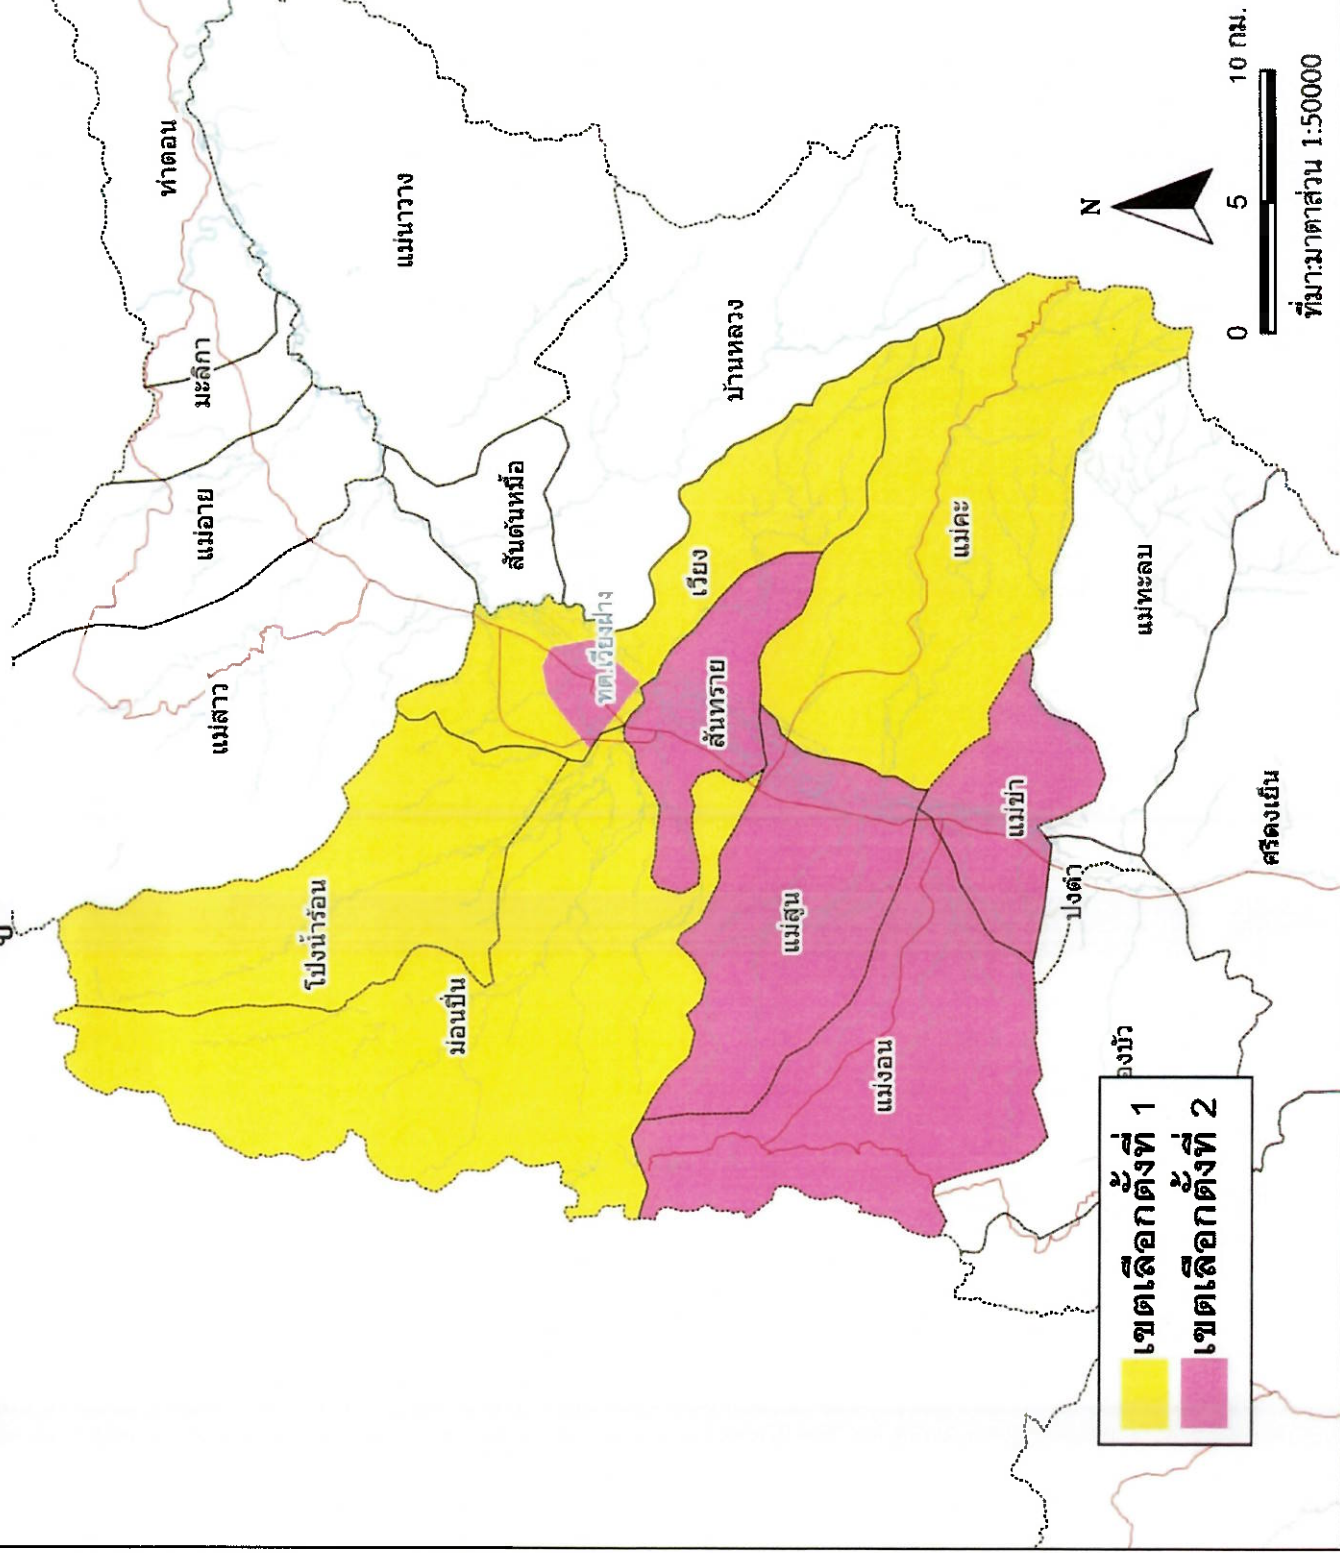

คำอธิบายสัญลักษณ์

- ถนน
- แม่น้ำ
- แหล่งน้ำ
- เขตตำบล
- เขตอำเภอ

เขตเลือกตั้งอำเภอโดยละเอียด (รูปแบบที่ 2)

เขตเลือกตั้งที่ 1
เขตเลือกตั้งที่ 2

0 3.5 7 กม.

ที่มา: มาตราส่วน

เลือกตั้งนายกและสมาชิกสภา
องค์การบริหารส่วนจังหวัดเชียงใหม่

คำอธิบายสัญลักษณ์

-  ถนน
-  แม่น้ำ
-  แหล่งน้ำ
-  เขตตำบล
-  เขตอำเภอ

เขตเลือกตั้งอำเภอเชียงดาว(รูปแบบที่ 2)

เลือกตั้งนายกและสมาชิกสภา
องค์การบริหารส่วนจังหวัดเชียงใหม่

คำอธิบายสัญลักษณ์

- ถนน
- แม่น้ำ
- แหล่งน้ำ
- เขตตำบล
- เขตอำเภอ

เขตเลือกตั้งอำเภอฝาง (รูปแบบที่ 2)

เลือกตั้งนายกและสมาชิกสภา
องค์การบริหารส่วนจังหวัดเชียงใหม่

คำอธิบายสัญลักษณ์

- ถนน
- แม่น้ำ
- แหล่งน้ำ
- เขตตำบล
- เขตอำเภอ

เขตเลือกตั้งอำเภอจอมทอง (รูปแบบที่ 2)

มหาวิทยาลัยราชภัฏ
สกลนคร

- เขตเลือกตั้งที่ 1
- เขตเลือกตั้งที่ 2

0 2.5 5 กม.

ที่มา:มาตราส่วน 1:50000

เลือกตั้งนายกและสมาชิกสภา
องค์การบริหารส่วนจังหวัดเชียงใหม่

คำอธิบายสัญลักษณ์

- ถนน
- แม่น้ำ
- แหล่งน้ำ
- เขตตำบล
- เขตอำเภอ

เขตเลือกตั้งอำเภอแม่ริม (รูปแบบที่ 2)