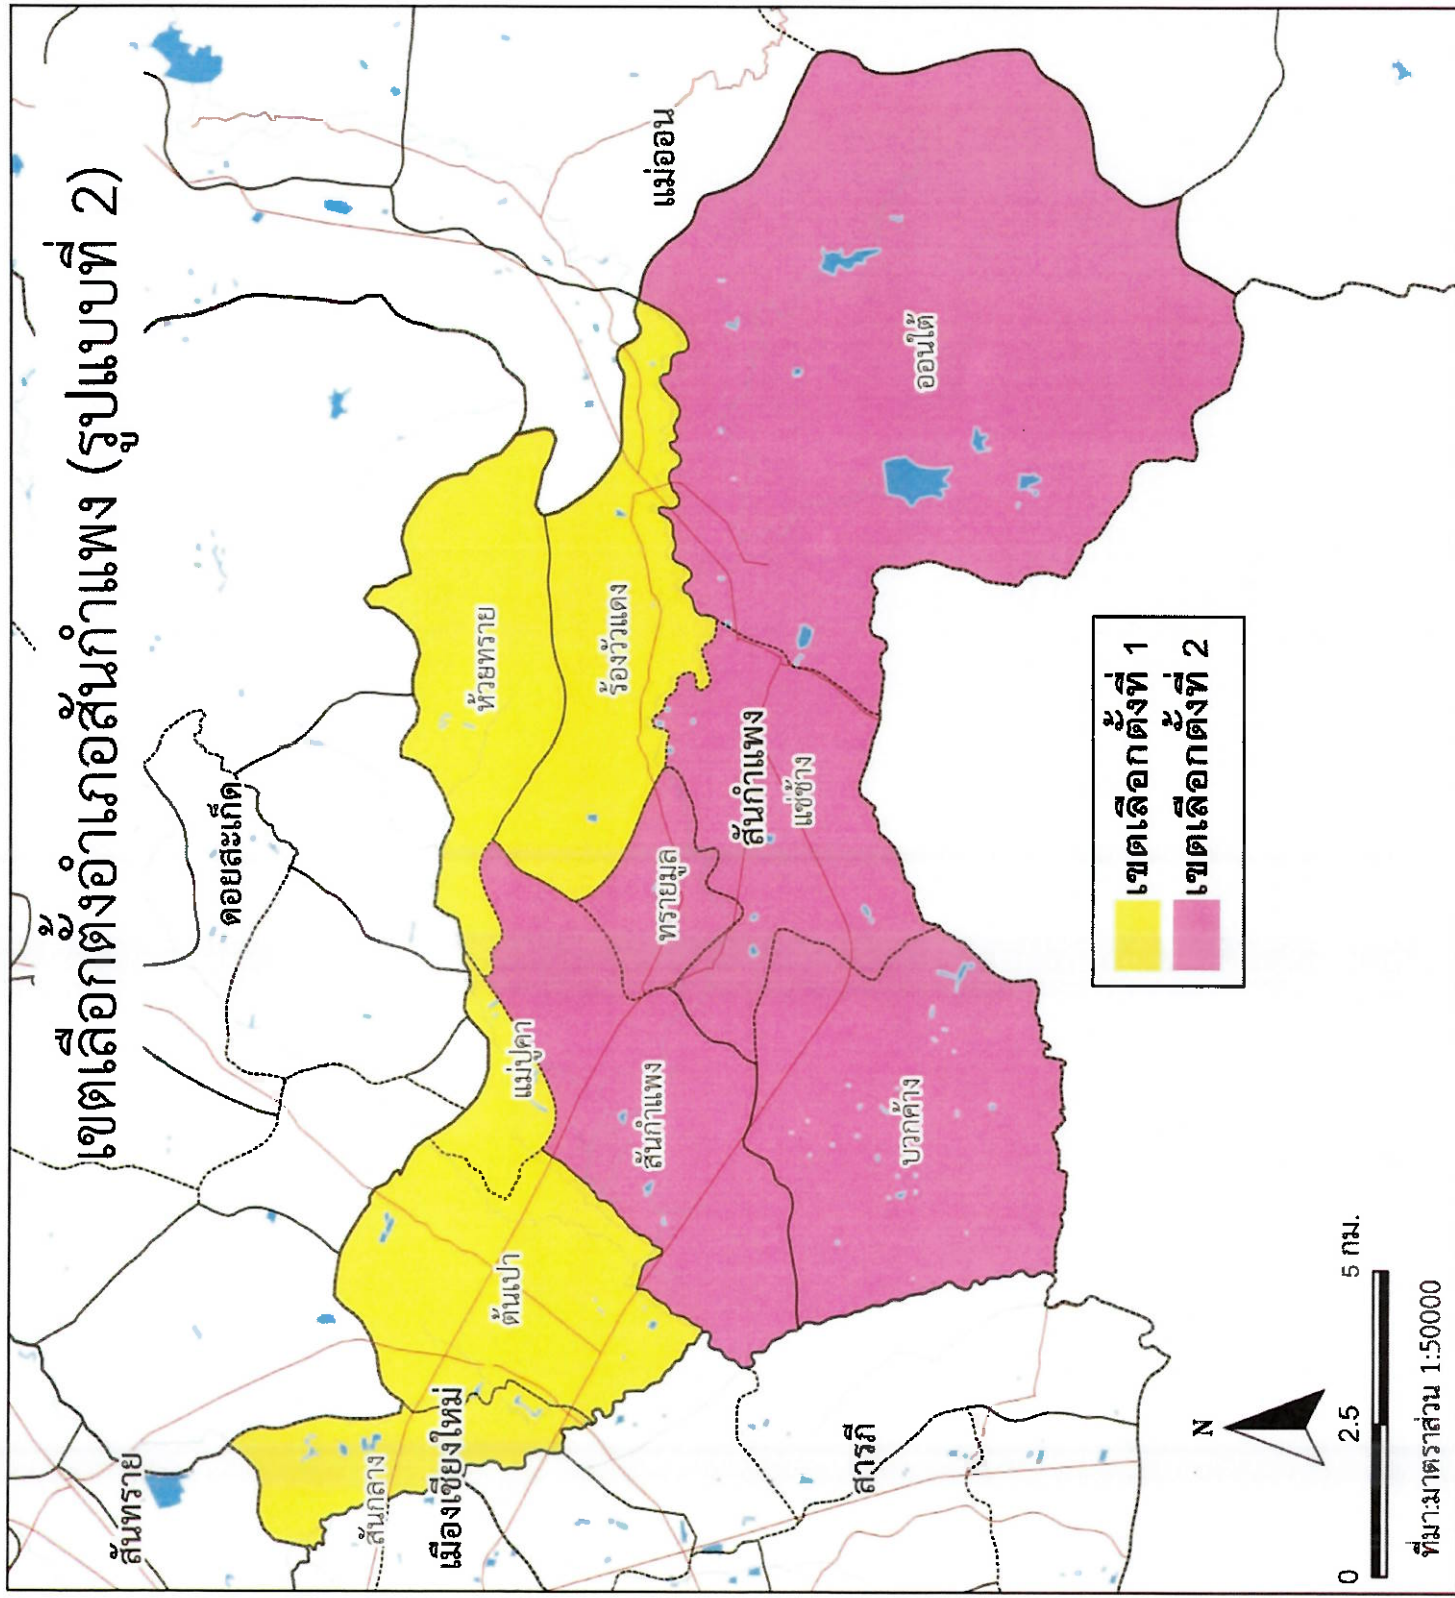

เขตเลือกตั้งอำเภอฝาง (รูปแบบที่ 2)

เลือกตั้งนายกและสมาชิกสภา
องค์การบริหารส่วนจังหวัดเชียงใหม่

คำอธิบายสัญลักษณ์

- ถนน
- แม่น้ำ
- แหล่งน้ำ
- เขตตำบล
- เขตอำเภอ

เขตเลือกตั้งอำเภอจอมทอง (รูปแบบที่ 2)

มหาวิทยาลัยราชภัฏ
สกลนคร

เลือกตั้งนายกและสมาชิกสภา
องค์การบริหารส่วนจังหวัดเชียงใหม่

คำอธิบายสัญลักษณ์

- ถนน
- แม่น้ำ
- แหล่งน้ำ
- เขตตำบล
- เขตอำเภอ

เลือกตั้งนายกและสมาชิกสภา
องค์การบริหารส่วนจังหวัดเชียงใหม่

คำอธิบายสัญลักษณ์

- ถนน
- แม่น้ำ
- แหล่งน้ำ
- เขตตำบล
- เขตอำเภอ

เขตเลือกตั้งอำเภอสันกำแพง (รูปแบบที่ 2)

เขตเลือกตั้งที่ 1
เขตเลือกตั้งที่ 2

ที่มา: มาตราส่วน 1:50000

เลือกตั้งนายกและสมาชิกสภา
องค์การบริหารส่วนจังหวัดเชียงใหม่

คำอธิบายสัญลักษณ์

- ถนน
- แม่น้ำ
- แหล่งน้ำ
- เขตตำบล
- เขตอำเภอ

เลือกตั้งนายกและสมาชิกสภา
องค์การบริหารส่วนจังหวัดเชียงใหม่

คำอธิบายสัญลักษณ์

- ถนน
- แม่น้ำ
- แหล่งน้ำ
- เขตตำบล
- เขตอำเภอ

เขตเลือกตั้งอำเภอแม่เมาะ (รูปแบบที่ 2)

เขตเลือกตั้งที่ 1
เขตเลือกตั้งที่ 2

ที่มา:มาตราส่วน 1:50000