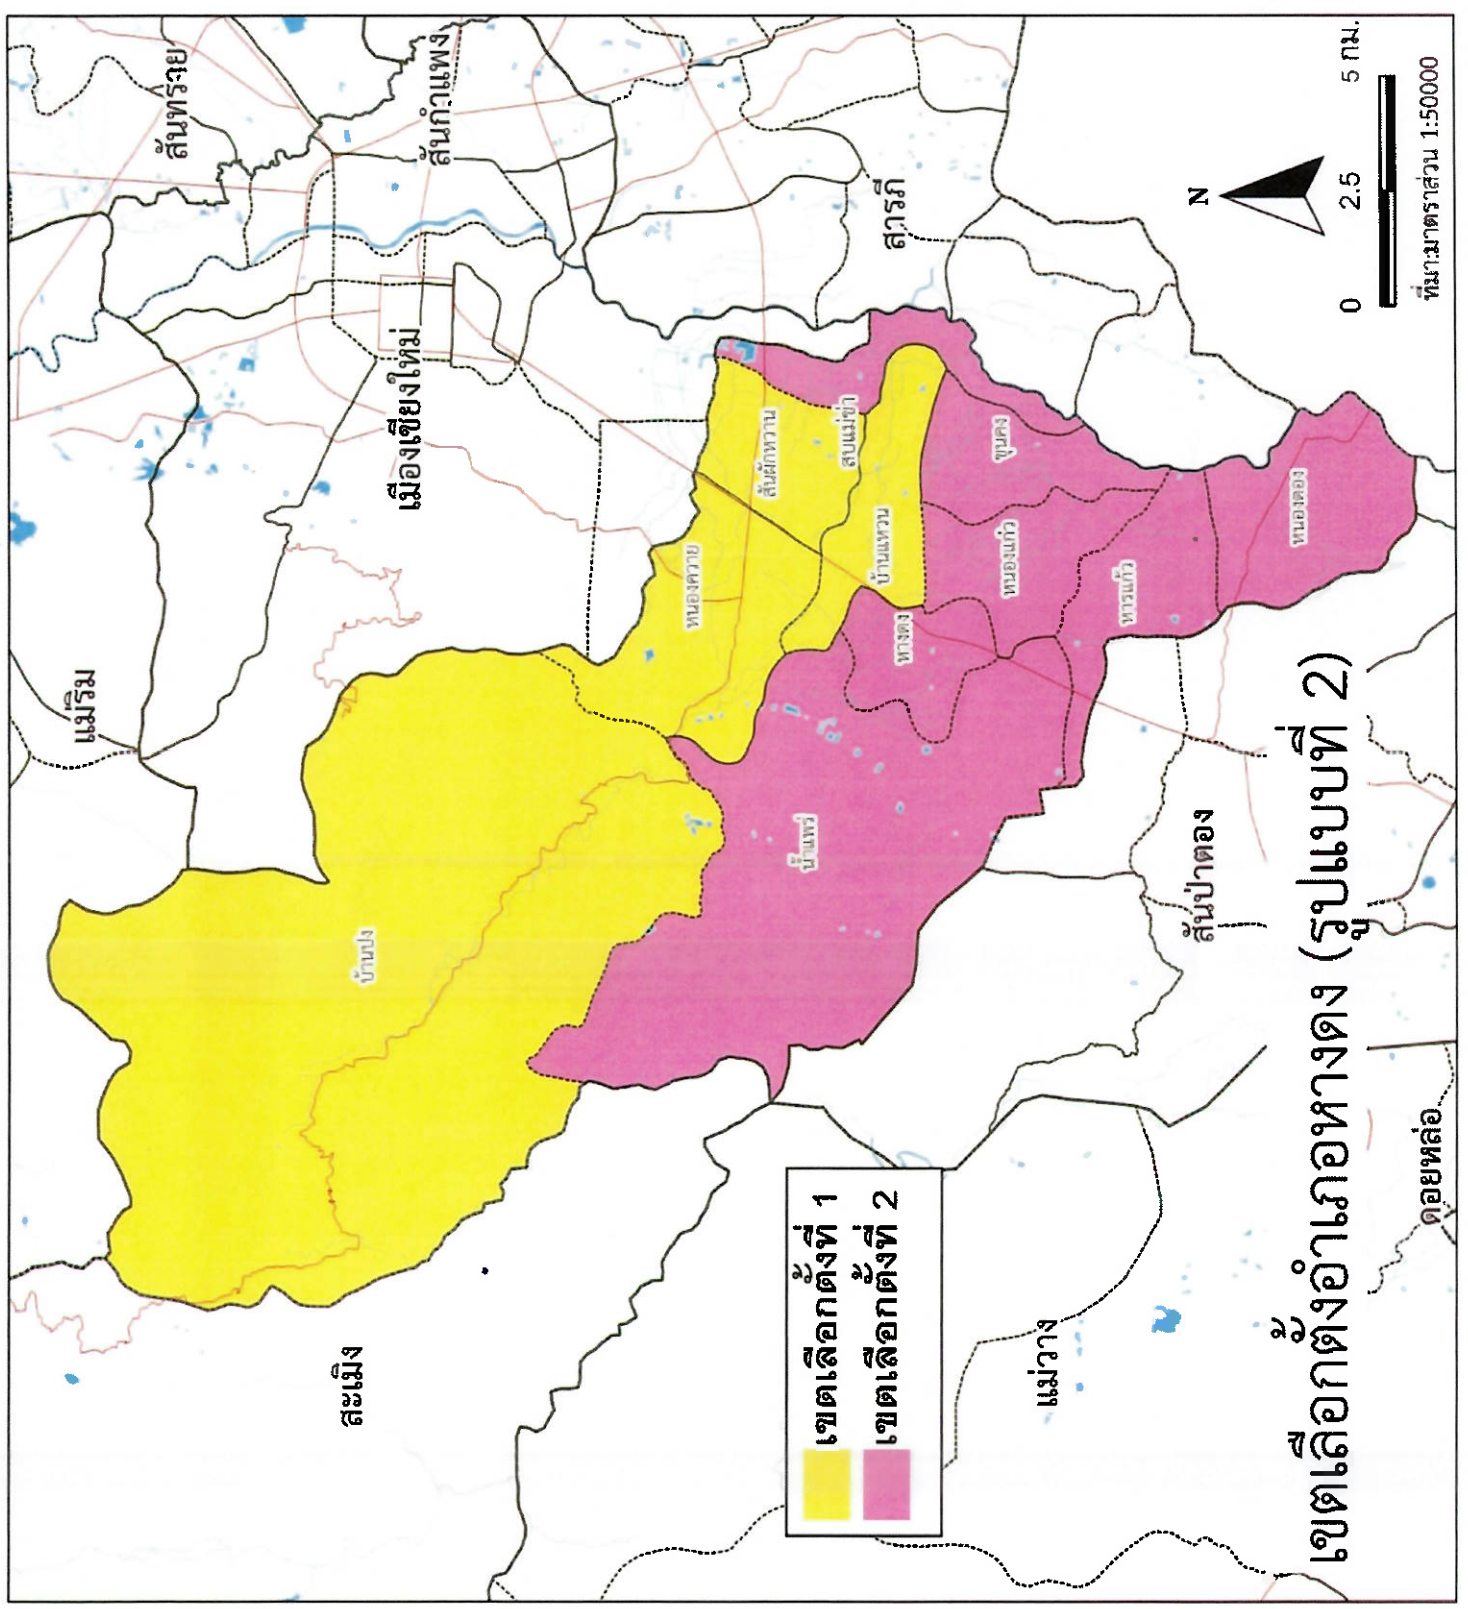

คำอธิบายสัญลักษณ์

-  ถนน
-  แม่น้ำ
-  แหล่งน้ำ
-  เขตตำบล
-  เขตอำเภอ

เขตเลือกตั้งอำเภอเชียงดาว(รูปแบบที่ 2)

เลือกตั้งนายกและสมาชิกสภา
องค์การบริหารส่วนจังหวัดเชียงใหม่

คำอธิบายสัญลักษณ์

- ถนน
- แม่น้ำ
- แหล่งน้ำ
- เขตตำบล
- เขตอำเภอ

เขตเลือกตั้งอำเภอฝาง (รูปแบบที่ 2)

เลือกตั้งนายกและสมาชิกสภา
องค์การบริหารส่วนจังหวัดเชียงใหม่

คำอธิบายสัญลักษณ์

- ถนน
- แม่น้ำ
- แหล่งน้ำ
- เขตตำบล
- เขตอำเภอ

เขตเลือกตั้งอำเภอจอมทอง (รูปแบบที่ 2)

มหาวิทยาลัยราชภัฏ
สกลนคร

เลือกตั้งนายกและสมาชิกสภา
องค์การบริหารส่วนจังหวัดเชียงใหม่

คำอธิบายสัญลักษณ์

- ถนน
- แม่น้ำ
- แหล่งน้ำ
- เขตตำบล
- เขตอำเภอ

เลือกตั้งนายกและสมาชิกสภา
องค์การบริหารส่วนจังหวัดเชียงใหม่

คำอธิบายสัญลักษณ์

- ถนน
- แม่น้ำ
- แหล่งน้ำ
- เขตตำบล
- เขตอำเภอ

เขตเลือกตั้งอำเภอสันกำแพง (รูปแบบที่ 2)

เขตเลือกตั้งที่ 1
เขตเลือกตั้งที่ 2

ที่มา: มาตราส่วน 1:50000

เลือกตั้งนายกและสมาชิกสภา
องค์การบริหารส่วนจังหวัดเชียงใหม่

คำอธิบายสัญลักษณ์

- ถนน
- แม่น้ำ
- แหล่งน้ำ
- เขตตำบล
- เขตอำเภอ