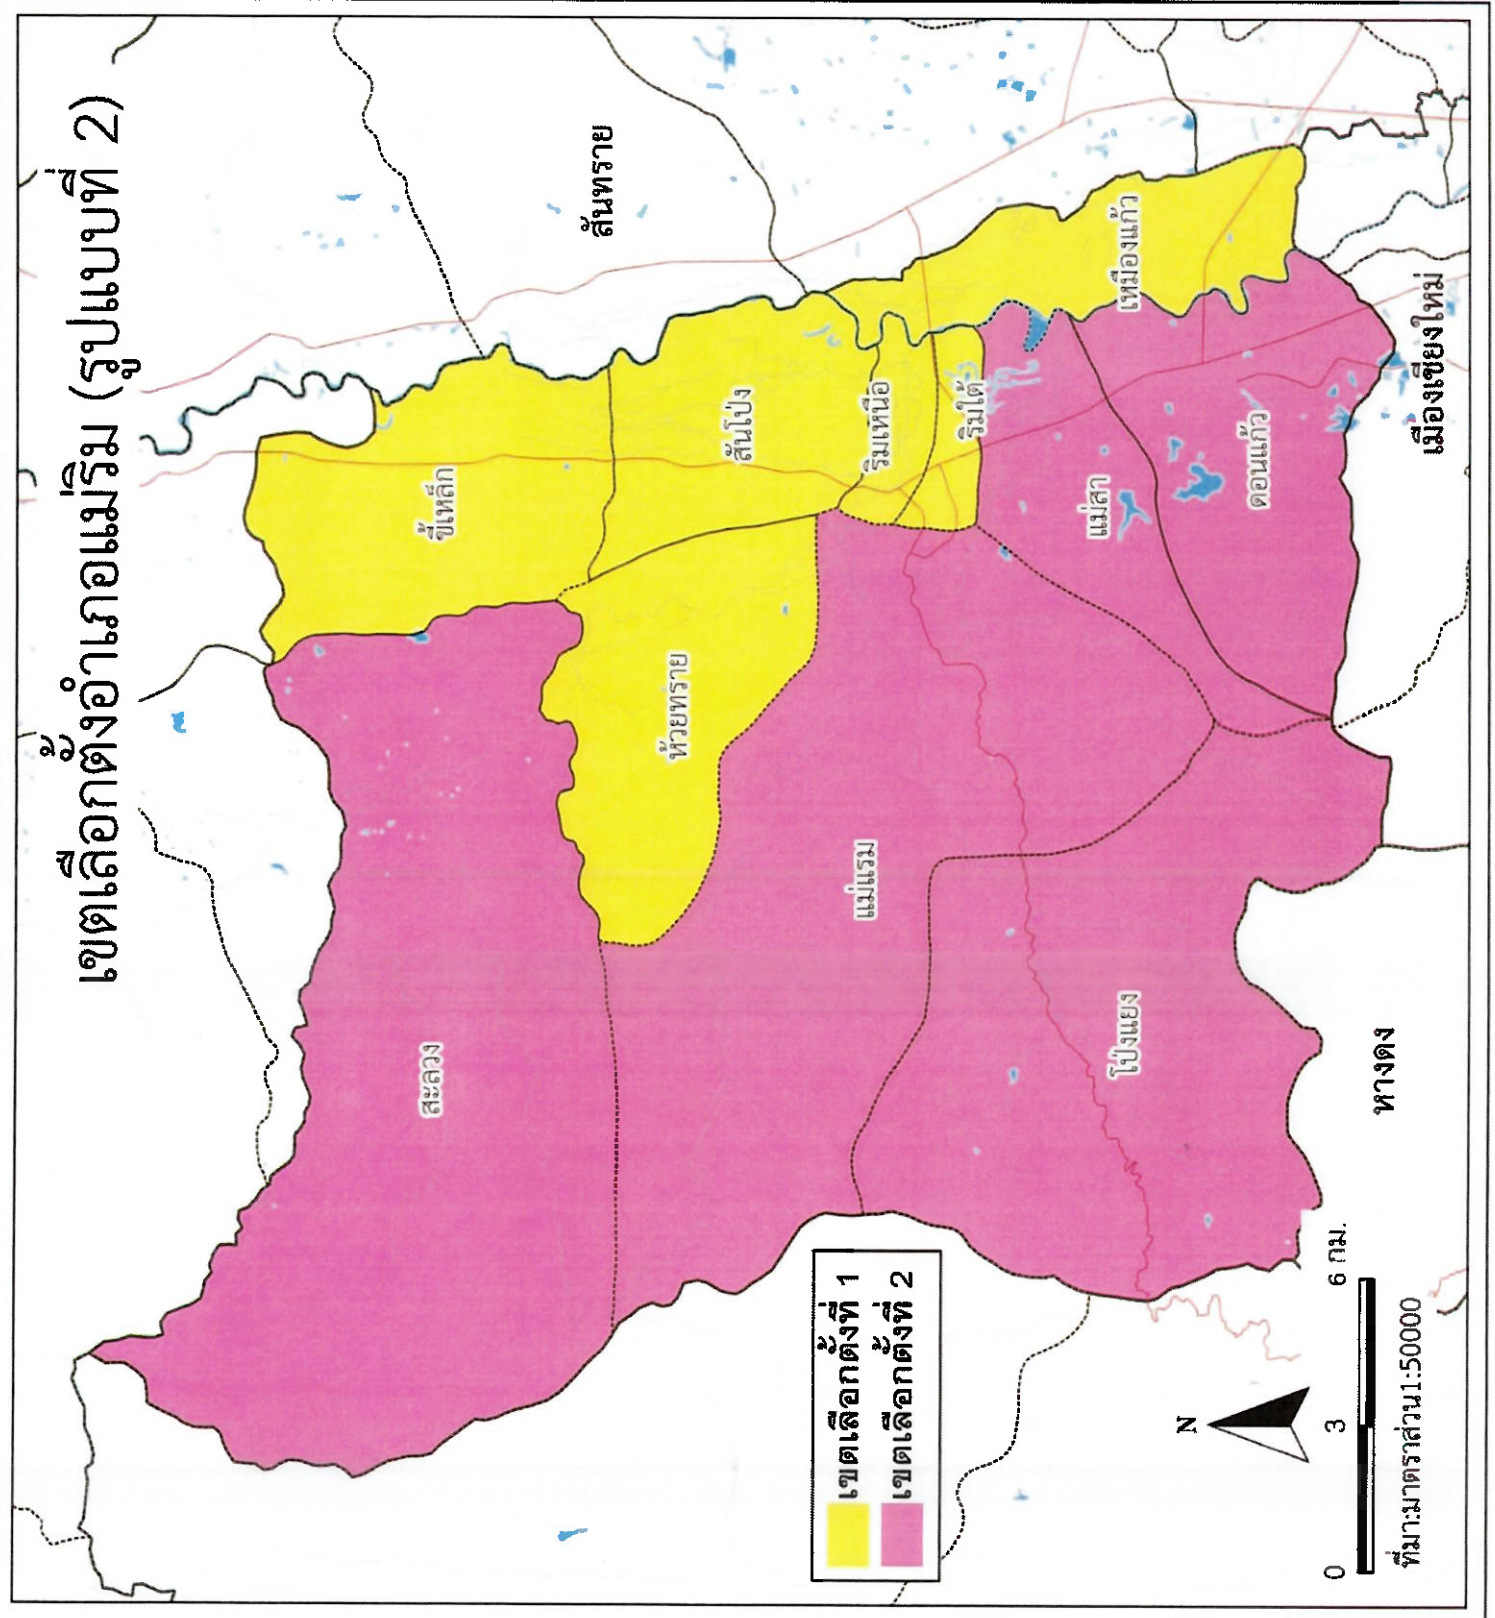

- เขตเลือกตั้งที่ 1
- เขตเลือกตั้งที่ 2

0 2.5 5 กม.

ที่มา:มาตราส่วน 1:50000

เลือกตั้งนายกและสมาชิกสภา
องค์การบริหารส่วนจังหวัดเชียงใหม่

คำอธิบายสัญลักษณ์

- ถนน
- แม่น้ำ
- แหล่งน้ำ
- เขตตำบล
- เขตอำเภอ

เขตเลือกตั้งอำเภอแม่ริม (รูปแบบที่ 2)

เขตเลือกตั้งที่ 1
เขตเลือกตั้งที่ 2

0 3 6 กม.
ที่มา:มาตราส่วน 1:50000

ทาง

เมืองเชียงใหม่