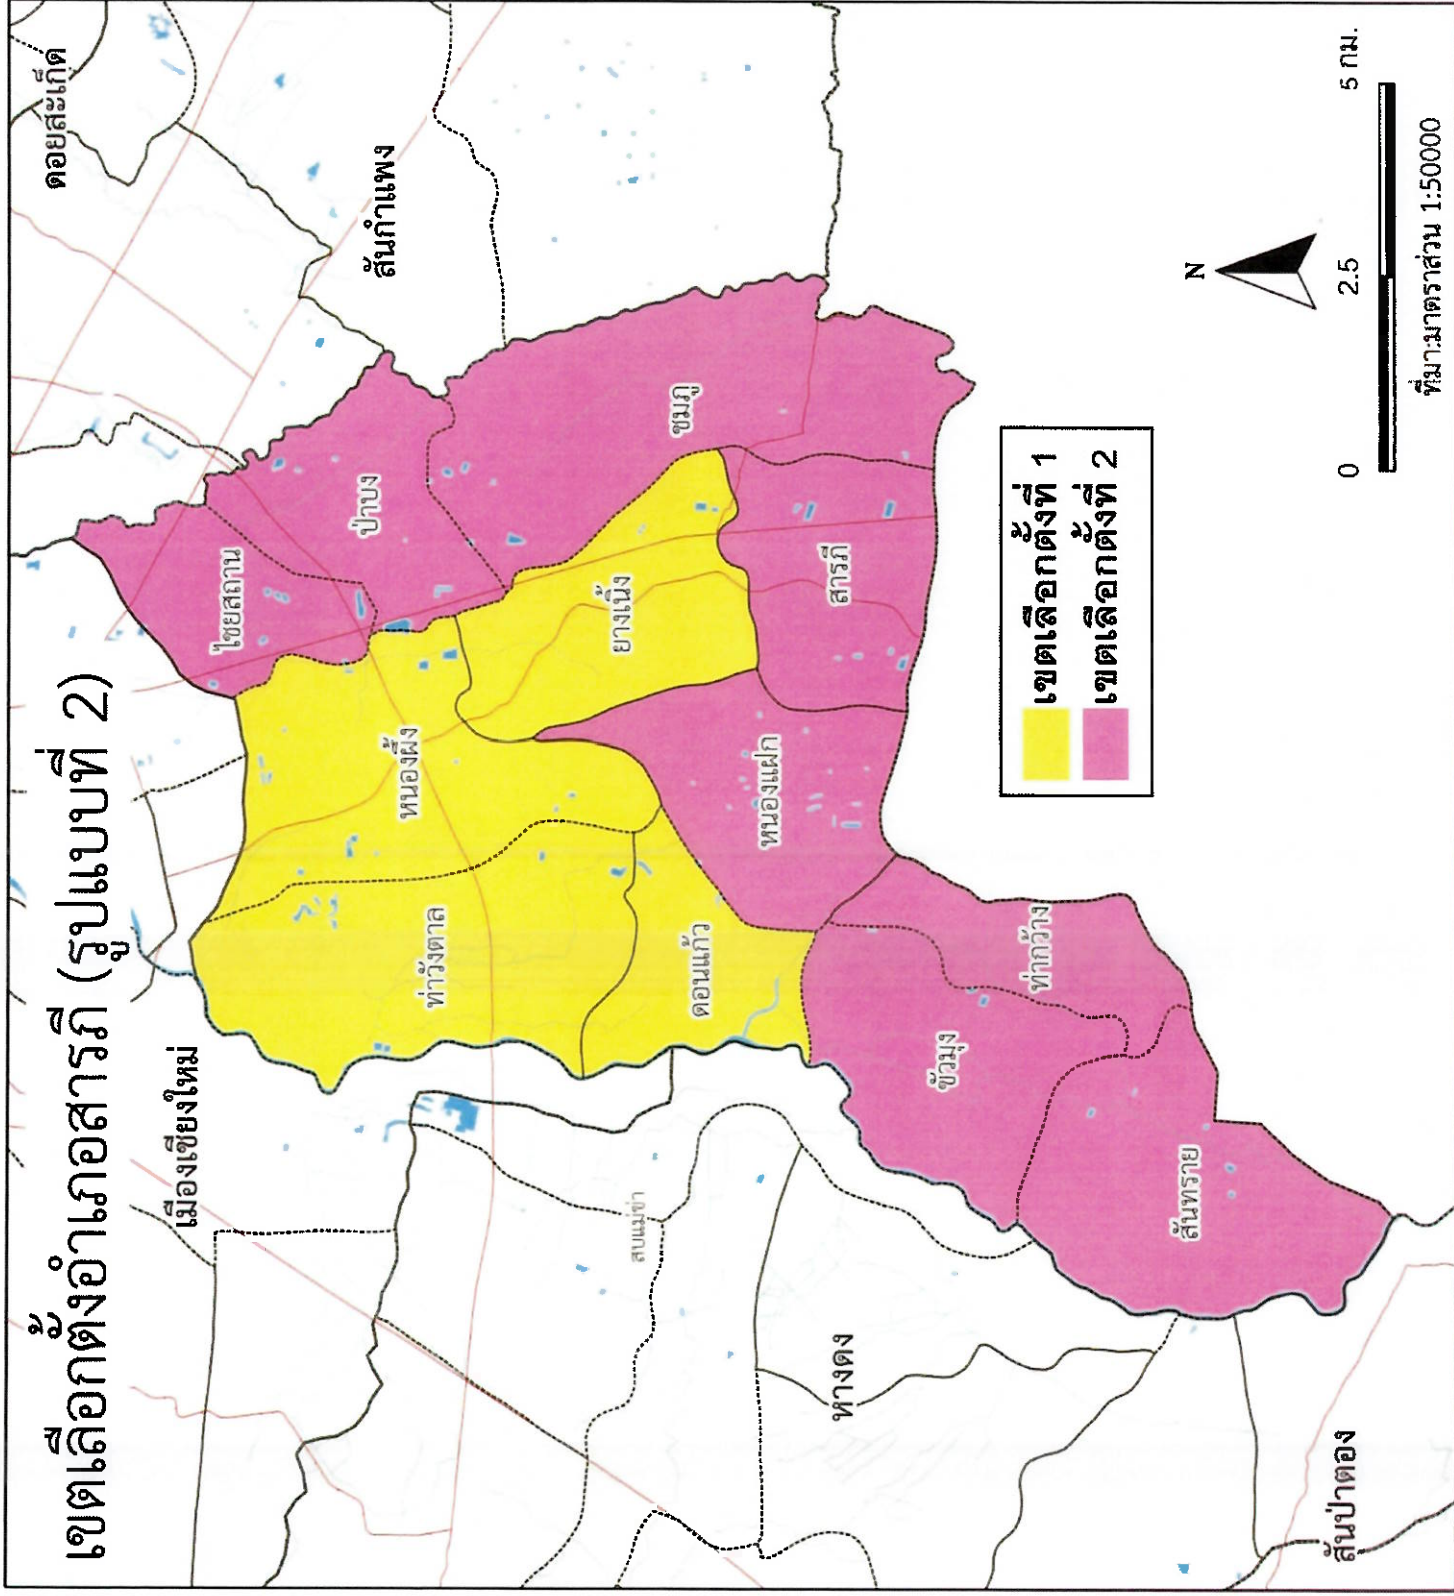

เลือกตั้งนายกและสมาชิกสภา
องค์การบริหารส่วนจังหวัดเชียงใหม่

คำอธิบายสัญลักษณ์

- ถนน
- แม่น้ำ
- แหล่งน้ำ
- เขตตำบล
- เขตอำเภอ

เขตเลือกตั้งอำเภอแม่เมาะ (รูปแบบที่ 2)

เขตเลือกตั้งที่ 1
เขตเลือกตั้งที่ 2

ที่มา:มาตราส่วน 1:50000

สำนักงานคณะกรรมการ
การเลือกตั้ง
จังหวัดเชียงใหม่

เลือกตั้งนายกและสมาชิกสภา
องค์การบริหารส่วนจังหวัดเชียงใหม่

คำอธิบายสัญลักษณ์

- ถนน
- แม่น้ำ
- แหล่งน้ำ
- เขตตำบล
- เขตอำเภอ

เขตเลือกตั้งอำเภอสารภี (รูปแบบที่ 2)

- เขตเลือกตั้งที่ 1
- เขตเลือกตั้งที่ 2

0 2.5 5 กม.

ที่มา:มาตราส่วน 1:50000

เลือกตั้งนายกและสมาชิกสภา
องค์การบริหารส่วนจังหวัดเชียงใหม่

คำอธิบายสัญลักษณ์

- ถนน
- แม่น้ำ
- แหล่งน้ำ
- เขตตำบล
- เขตอำเภอ

เขตเลือกตั้งอำเภอแม่ริม (รูปแบบที่ 2)