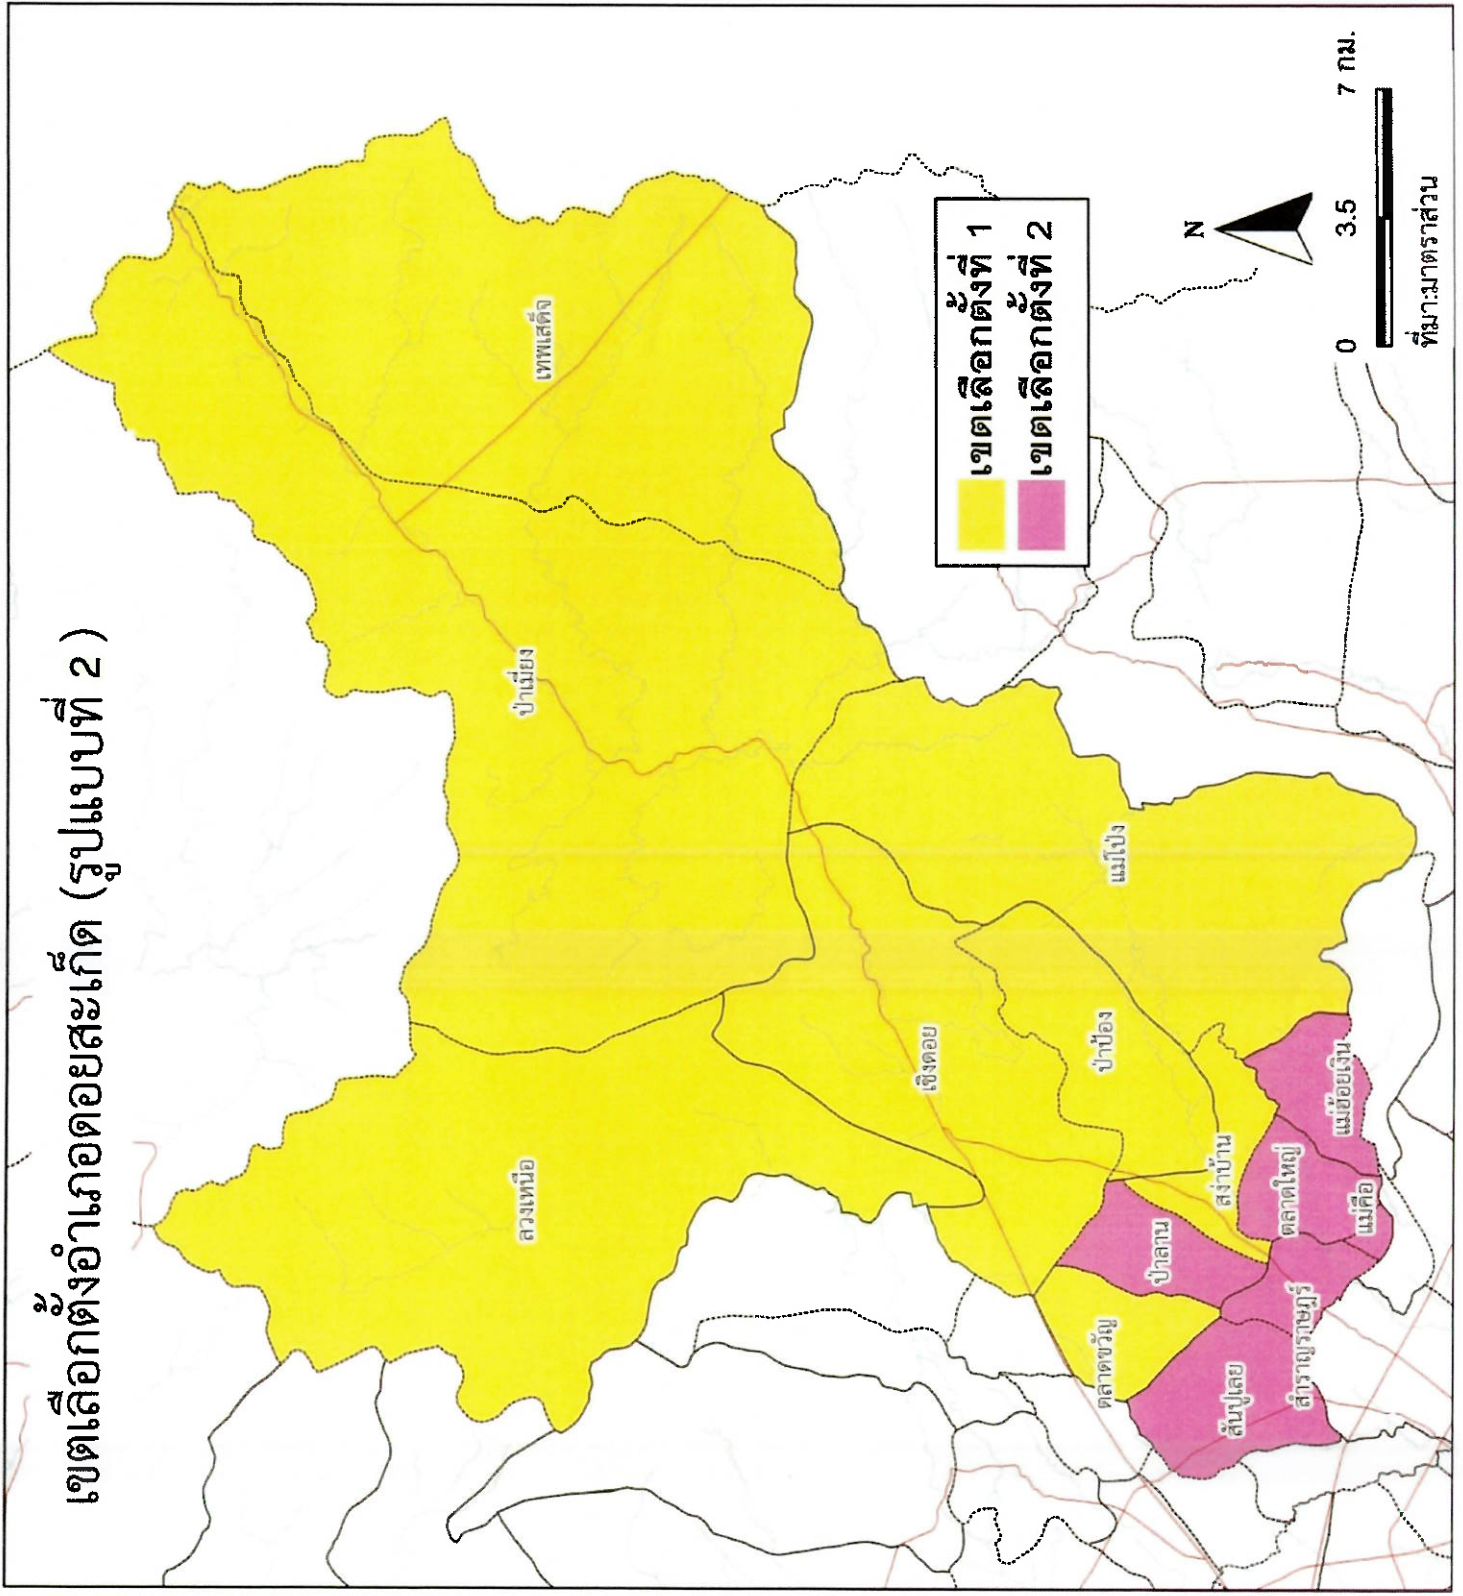

เลือกตั้งนายกและสมาชิกสภา
องค์การบริหารส่วนจังหวัดเชียงใหม่

คำอธิบายสัญลักษณ์

- ถนน
- แม่น้ำ
- แหล่งน้ำ
- เขตตำบล
- เขตอำเภอ

เขตเลือกตั้งอำเภอสันทราย (รูปแบบที่ 2)

เลือกตั้งนายกและสมาชิกสภา
องค์การบริหารส่วนจังหวัดเชียงใหม่

คำอธิบายสัญลักษณ์

- ถนน
- แม่น้ำ
- แหล่งน้ำ
- เขตตำบล
- เขตอำเภอ

เขตเลือกตั้งอำเภอโดยละเอียด (รูปแบบที่ 2)

เขตเลือกตั้งที่ 1
เขตเลือกตั้งที่ 2

0 3.5 7 กม.

ที่มา: มาตราส่วน

เลือกตั้งนายกและสมาชิกสภา
องค์การบริหารส่วนจังหวัดเชียงใหม่

คำอธิบายสัญลักษณ์

-  ถนน
-  แม่น้ำ
-  แหล่งน้ำ
-  เขตตำบล
-  เขตอำเภอ

เขตเลือกตั้งอำเภอเชียงดาว(รูปแบบที่ 2)

เลือกตั้งนายกและสมาชิกสภา
องค์การบริหารส่วนจังหวัดเชียงใหม่

คำอธิบายสัญลักษณ์

- ถนน
- แม่น้ำ
- แหล่งน้ำ
- เขตตำบล
- เขตอำเภอ

เขตเลือกตั้งอำเภอฝาง (รูปแบบที่ 2)

เลือกตั้งนายกและสมาชิกสภา
องค์การบริหารส่วนจังหวัดเชียงใหม่

คำอธิบายสัญลักษณ์

- ถนน
- แม่น้ำ
- แหล่งน้ำ
- เขตตำบล
- เขตอำเภอ

เขตเลือกตั้งอำเภอจอมทอง (รูปแบบที่ 2)

มหาวิทยาลัยราชภัฏ
สกลนคร