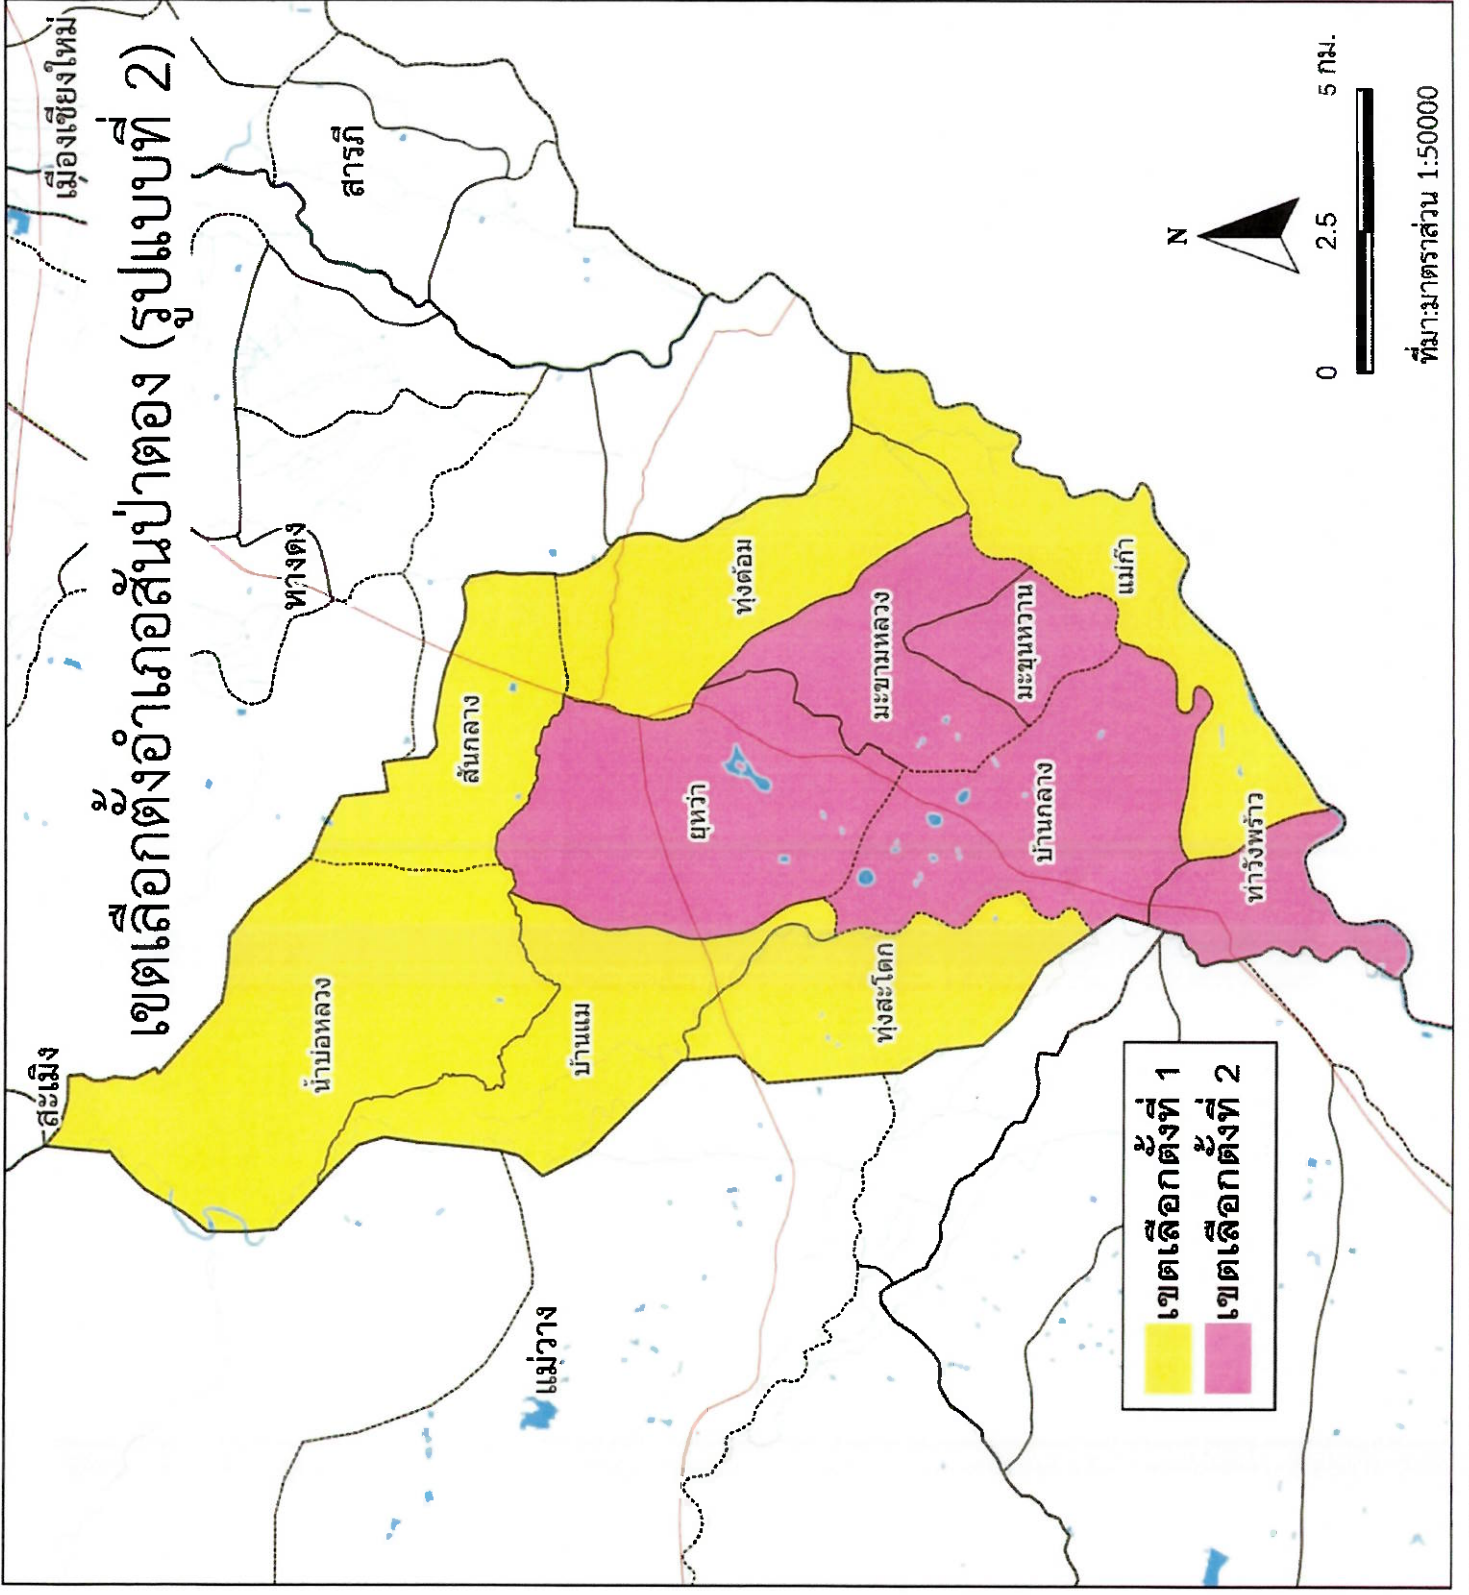

เขตเลือกตั้งอำเภอฝาง (รูปแบบที่ 2)

เลือกตั้งนายกและสมาชิกสภา
องค์การบริหารส่วนจังหวัดเชียงใหม่

คำอธิบายสัญลักษณ์

- ถนน
- แม่น้ำ
- แหล่งน้ำ
- เขตตำบล
- เขตอำเภอ

เขตเลือกตั้งอำเภอจอมทอง (รูปแบบที่ 2)

มหาวิทยาลัยราชภัฏ
สกลนคร

เลือกตั้งนายกและสมาชิกสภา
องค์การบริหารส่วนจังหวัดเชียงใหม่

คำอธิบายสัญลักษณ์

- ถนน
- แม่น้ำ
- แหล่งน้ำ
- เขตตำบล
- เขตอำเภอ

เลือกตั้งนายกและสมาชิกสภา
องค์การบริหารส่วนจังหวัดเชียงใหม่

คำอธิบายสัญลักษณ์

- ถนน
- แม่น้ำ
- แหล่งน้ำ
- เขตตำบล
- เขตอำเภอ

เขตเลือกตั้งอำเภอสันกำแพง (รูปแบบที่ 2)

เขตเลือกตั้งที่ 1
เขตเลือกตั้งที่ 2

ที่มา: มาตราส่วน 1:50000

เลือกตั้งนายกและสมาชิกสภา
องค์การบริหารส่วนจังหวัดเชียงใหม่

คำอธิบายสัญลักษณ์

- ถนน
- แม่น้ำ
- แหล่งน้ำ
- เขตตำบล
- เขตอำเภอ

เลือกตั้งนายกและสมาชิกสภา
องค์การบริหารส่วนจังหวัดเชียงใหม่

คำอธิบายสัญลักษณ์

- ถนน
- แม่น้ำ
- แหล่งน้ำ
- เขตตำบล
- เขตอำเภอ

เขตเลือกตั้งอำเภอแม่เมาะ (รูปแบบที่ 2)

เขตเลือกตั้งที่ 1
เขตเลือกตั้งที่ 2

ที่มา:มาตราส่วน 1:50000