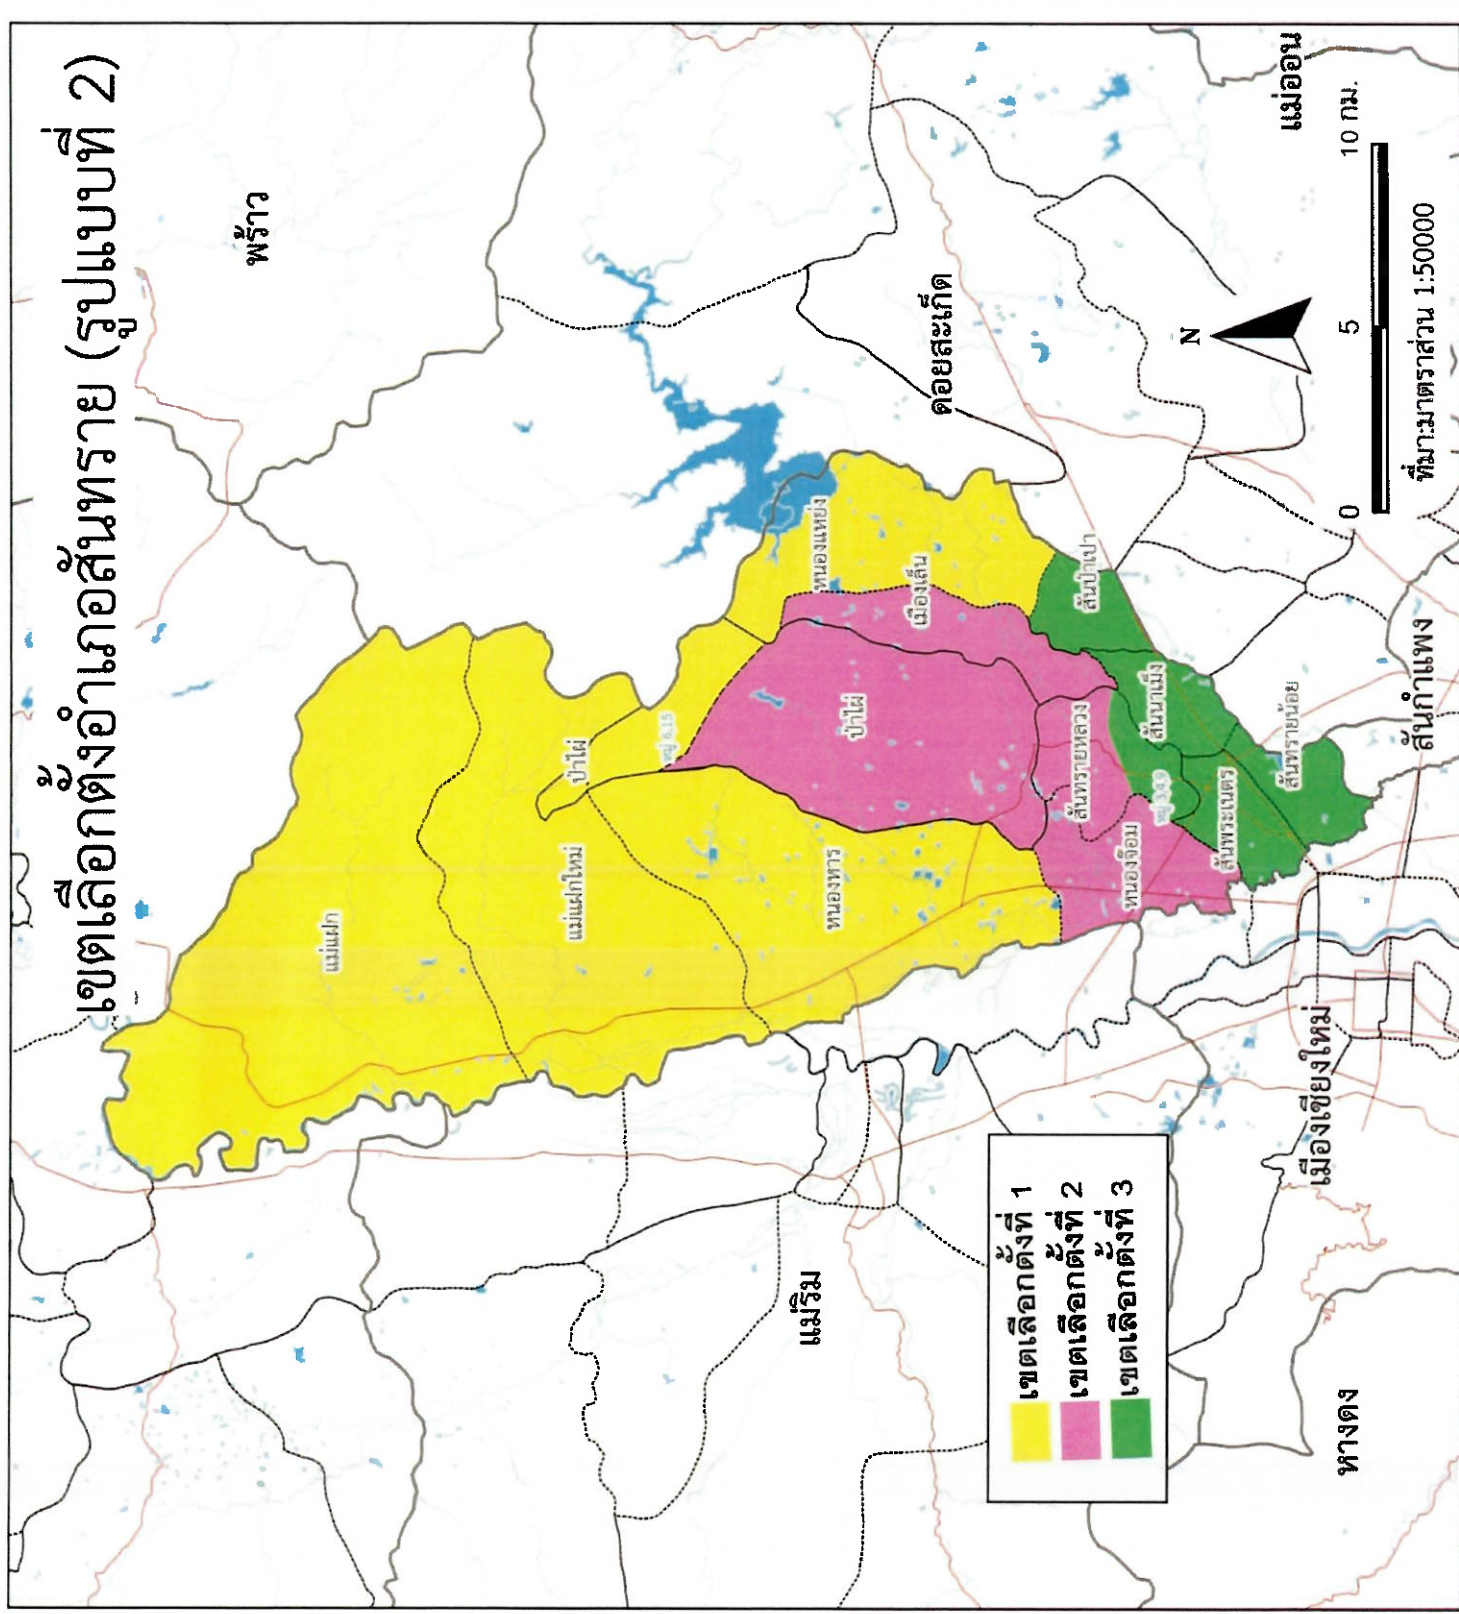

เลือกตั้งนายกและสมาชิกสภา
องค์การบริหารส่วนจังหวัดเชียงใหม่

คำอธิบายสัญลักษณ์

- ถนน
- แม่น้ำ
- แหล่งน้ำ
- เขตตำบล
- เขตอำเภอ

เขตเลือกตั้งอำเภอสันทราย (รูปแบบที่ 2)

เลือกตั้งนายกและสมาชิกสภา
องค์การบริหารส่วนจังหวัดเชียงใหม่

คำอธิบายสัญลักษณ์

- ถนน
- แม่น้ำ
- แหล่งน้ำ
- เขตตำบล
- เขตอำเภอ

เขตเลือกตั้งอำเภอโดยละเอียด (รูปแบบที่ 2)

เขตเลือกตั้งที่ 1
เขตเลือกตั้งที่ 2

0 3.5 7 กม.

ที่มา: มาตราส่วน

เลือกตั้งนายกและสมาชิกสภา
องค์การบริหารส่วนจังหวัดเชียงใหม่

คำอธิบายสัญลักษณ์

-  ถนน
-  แม่น้ำ
-  แหล่งน้ำ
-  เขตตำบล
-  เขตอำเภอ

เขตเลือกตั้งอำเภอเชียงดาว(รูปแบบที่ 2)

เลือกตั้งนายกและสมาชิกสภา
องค์การบริหารส่วนจังหวัดเชียงใหม่

คำอธิบายสัญลักษณ์

- ถนน
- แม่น้ำ
- แหล่งน้ำ
- เขตตำบล
- เขตอำเภอ

เขตเลือกตั้งอำเภอฝาง (รูปแบบที่ 2)

เลือกตั้งนายกและสมาชิกสภา
องค์การบริหารส่วนจังหวัดเชียงใหม่

คำอธิบายสัญลักษณ์

- ถนน
- แม่น้ำ
- แหล่งน้ำ
- เขตตำบล
- เขตอำเภอ

เขตเลือกตั้งอำเภอจอมทอง (รูปแบบที่ 2)

มหาวิทยาลัยราชภัฏ
สกลนคร