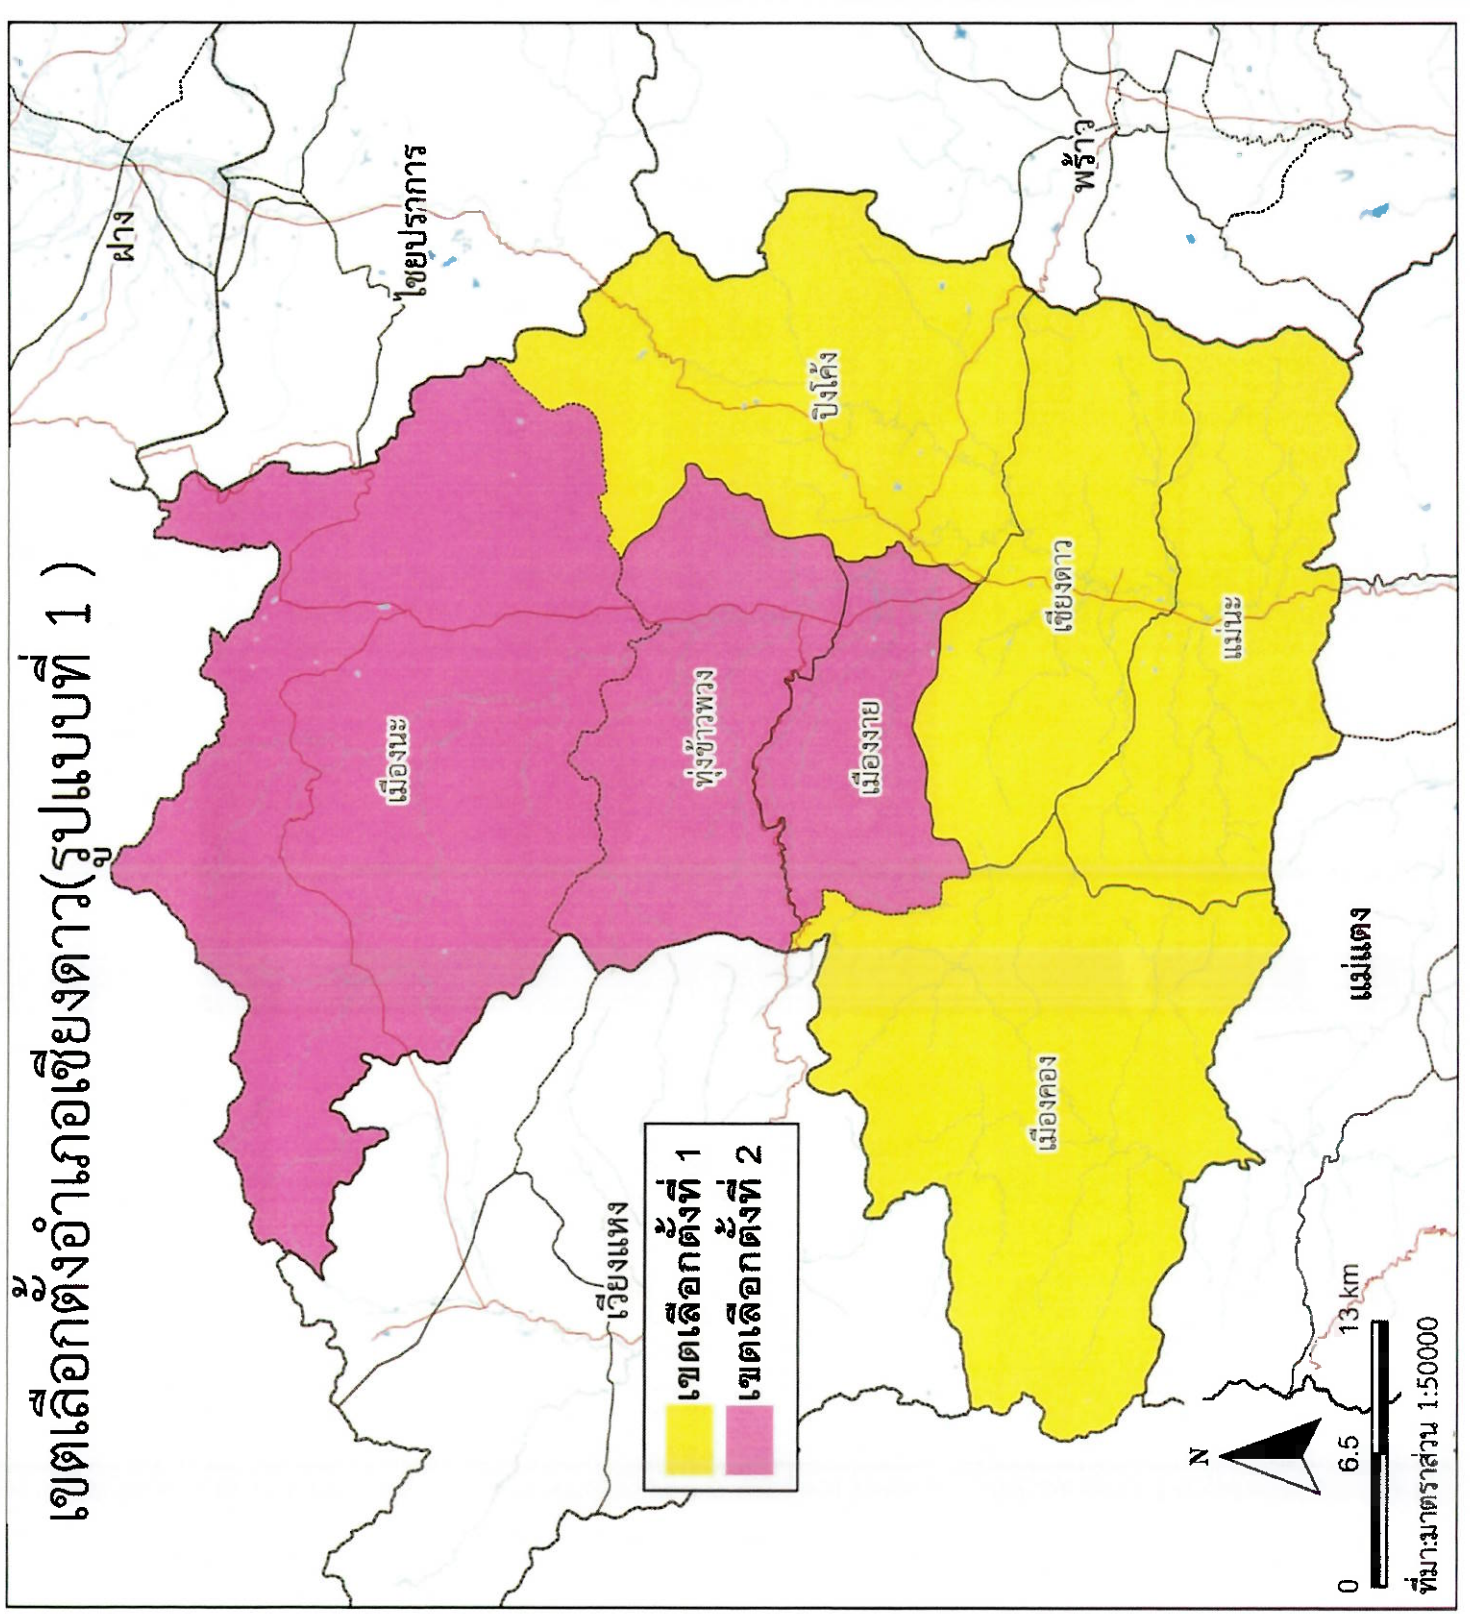

คำอธิบายสัญลักษณ์

- ถนน
- แม่น้ำ
- แหล่งน้ำ
- เขตตำบล
- เขตอำเภอ

เขตเลือกตั้งอำเภอสันทราย (รูปแบบที่ 1)

	เขตเลือกตั้งที่ 1
	เขตเลือกตั้งที่ 2
	เขตเลือกตั้งที่ 3

แม่ฮ่องสอน
10 กม.
0 5

ที่มา:มาตราส่วน 1:50000

เลือกตั้งนายกและสมาชิกสภา
องค์การบริหารส่วนจังหวัดเชียงใหม่

คำอธิบายสัญลักษณ์

- ถนน
- แม่น้ำ
- แหล่งน้ำ
- เขตตำบล
- เขตอำเภอ

เขตเลือกตั้งอำเภอโดยละเอียด (รูปแบบที่ 1)

เขตเลือกตั้งที่ 1
เขตเลือกตั้งที่ 2

0 3.5 7 กม.

ที่มา:กรมการส่วน

เลือกตั้งนายกและสมาชิกสภา
องค์การบริหารส่วนจังหวัดเชียงใหม่

คำอธิบายสัญลักษณ์

- ถนน
- แม่น้ำ
- แหล่งน้ำ
- เขตตำบล
- เขตอำเภอ

เขตเลือกตั้งอำเภอเชียงดาว(รูปแบบที่ 1)

เลือกตั้งนายกและสมาชิกสภา
องค์การบริหารส่วนจังหวัดเชียงใหม่

คำอธิบายสัญลักษณ์

- ถนน
- แม่น้ำ
- แหล่งน้ำ
- เขตตำบล
- เขตอำเภอ

เขตเลือกตั้งอำเภอจอมทอง (รูปแบบที่ 1)

เลือกตั้งนายกและสมาชิกสภา
องค์การบริหารส่วนจังหวัดเชียงใหม่

คำอธิบายสัญลักษณ์

- ถนน
- แม่น้ำ
- แหล่งน้ำ
- เขตตำบล
- เขตอำเภอ