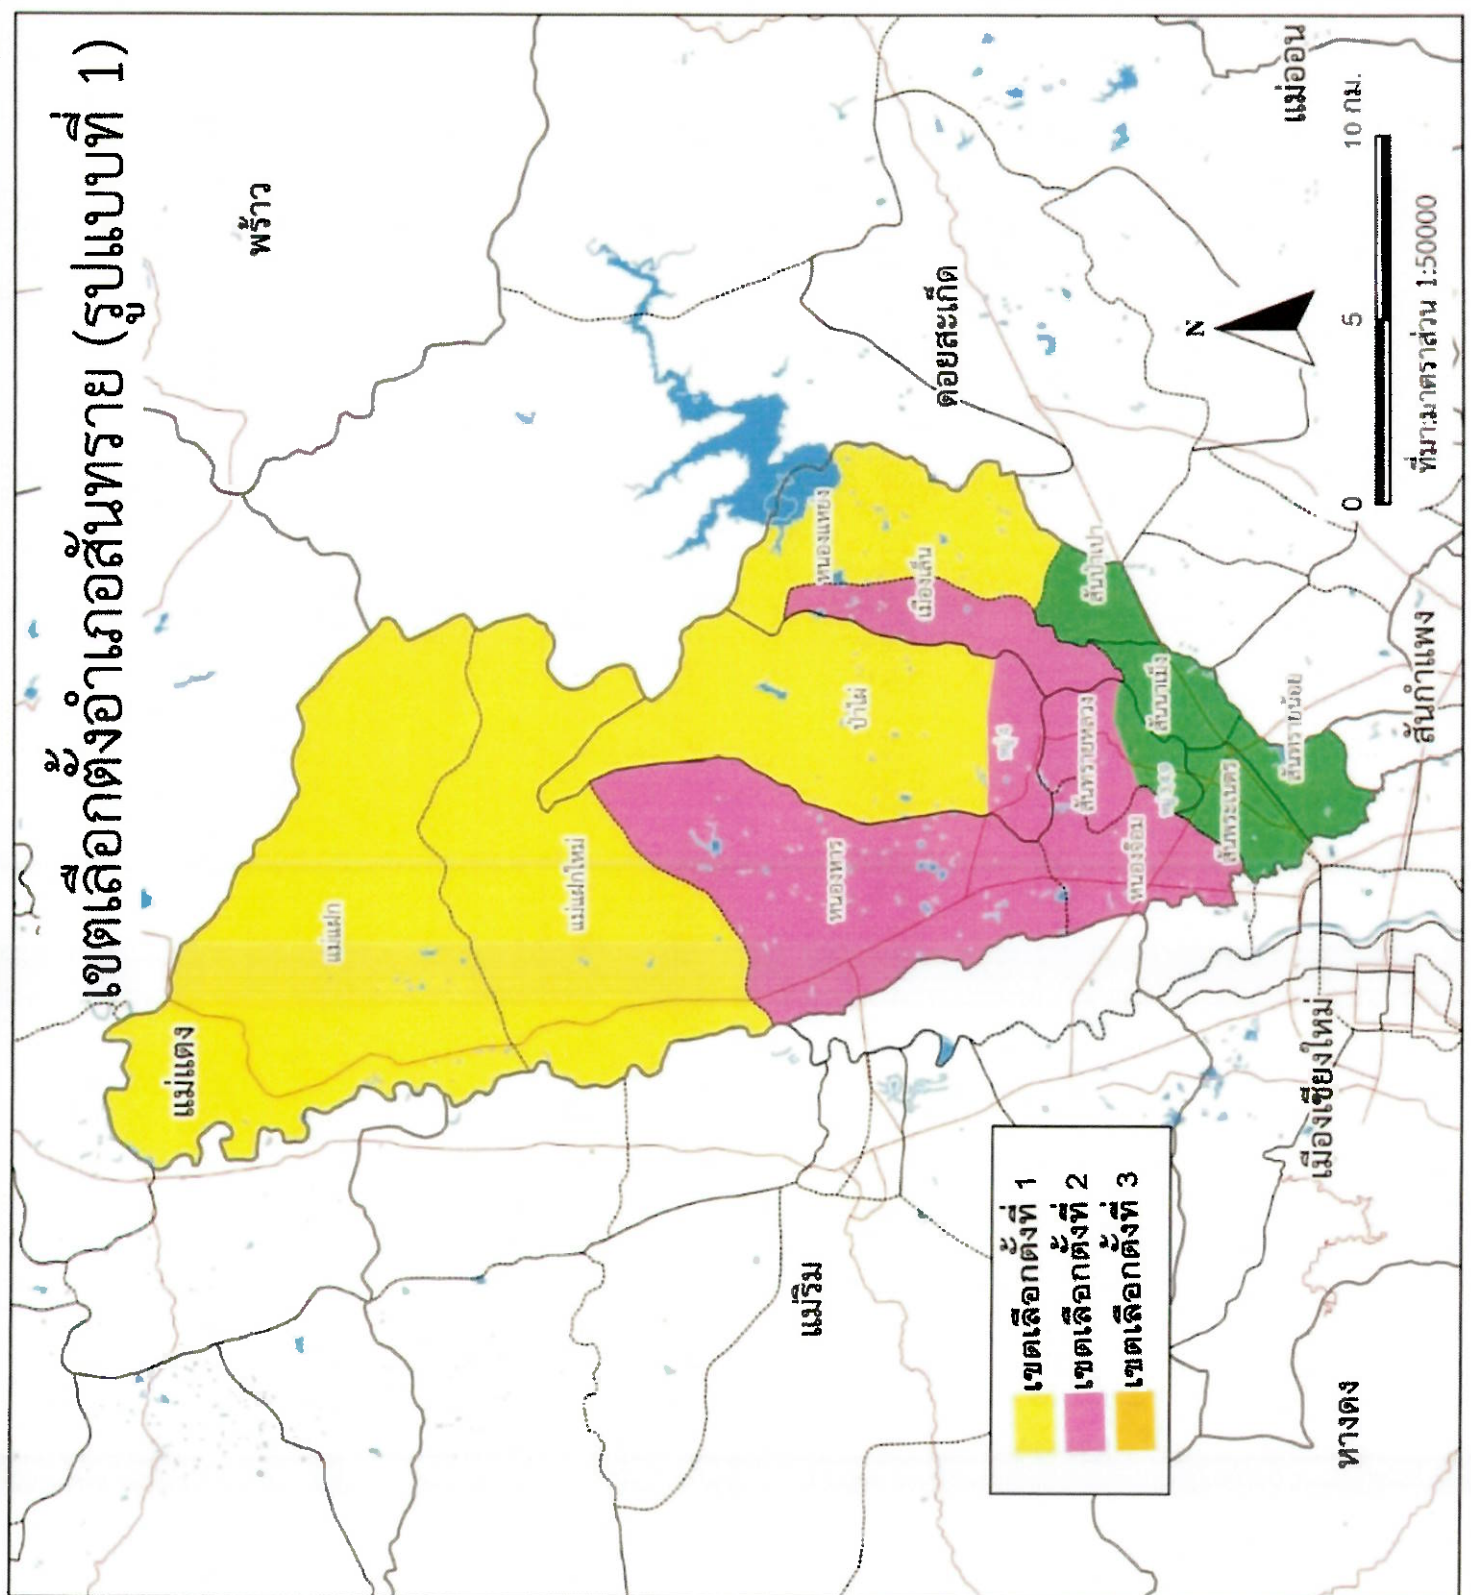

เลือกตั้งนายกและสมาชิกสภา
องค์การบริหารส่วนจังหวัดเชียงใหม่

คำอธิบายสัญลักษณ์

- ถนน
- แม่น้ำ
- แหล่งน้ำ
- เขตตำบล
- เขตอำเภอ

เขตเลือกตั้งอำเภอเมือง (รูปแบบที่ 1)

เลือกตั้งนายกและสมาชิกสภา
องค์การบริหารส่วนจังหวัดเชียงใหม่

คำอธิบายสัญลักษณ์

- ถนน
- แม่น้ำ
- แหล่งน้ำ
- เขตตำบล
- เขตอำเภอ

เขตเลือกตั้งอำเภอสันทราย (รูปแบบที่ 1)

	เขตเลือกตั้งที่ 1
	เขตเลือกตั้งที่ 2
	เขตเลือกตั้งที่ 3

แม่ฮ่องสอน
10 กม.
0 5

ที่มา:มาตราส่วน 1:50000

เลือกตั้งนายกและสมาชิกสภา
องค์การบริหารส่วนจังหวัดเชียงใหม่

คำอธิบายสัญลักษณ์

- ถนน
- แม่น้ำ
- แหล่งน้ำ
- เขตตำบล
- เขตอำเภอ

เขตเลือกตั้งอำเภอโดยละเอียด (รูปแบบที่ 1)

เขตเลือกตั้งที่ 1
เขตเลือกตั้งที่ 2

0 3.5 7 กม.

คำอธิบายสัญลักษณ์

- ถนน
- แม่น้ำ
- แหล่งน้ำ
- เขตตำบล
- เขตอำเภอ

เขตเลือกตั้งอำเภอแม่แตง (รูปแบบที่ 1)

เลือกตั้งนายกและสมาชิกสภา
องค์การบริหารส่วนจังหวัดเชียงใหม่

คำอธิบายสัญลักษณ์

- ถนน
- แม่น้ำ
- แหล่งน้ำ
- เขตตำบล
- เขตอำเภอ