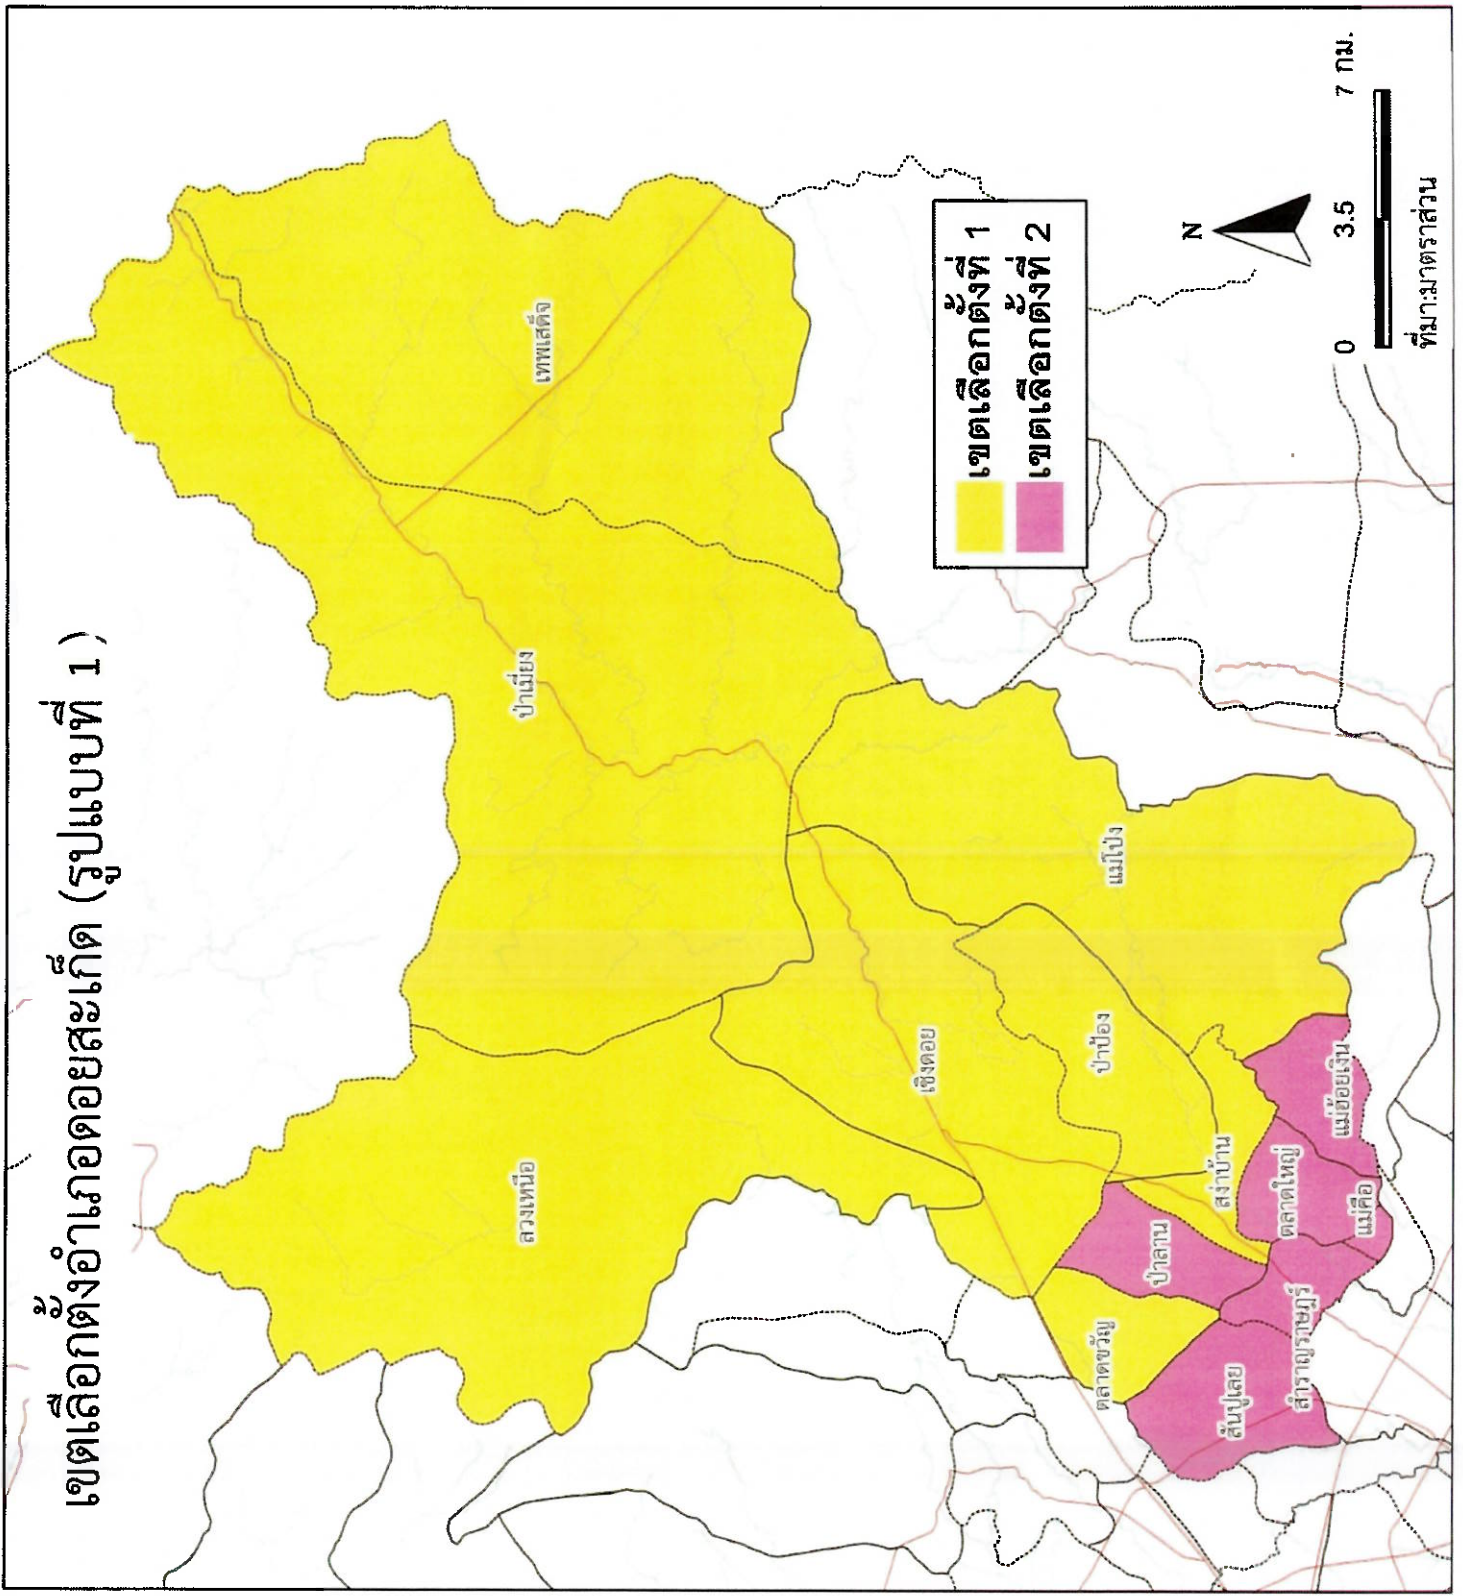

เลือกตั้งนายกและสมาชิกสภา
องค์การบริหารส่วนจังหวัดเชียงใหม่

คำอธิบายสัญลักษณ์

- ถนน
- แม่น้ำ
- แหล่งน้ำ
- เขตตำบล
- เขตอำเภอ

เขตเลือกตั้งอำเภอเมือง (รูปแบบที่ 1)

เลือกตั้งนายกและสมาชิกสภา
องค์การบริหารส่วนจังหวัดเชียงใหม่

คำอธิบายสัญลักษณ์

- ถนน
- แม่น้ำ
- แหล่งน้ำ
- เขตตำบล
- เขตอำเภอ

เขตเลือกตั้งอำเภอสันทราย (รูปแบบที่ 1)

	เขตเลือกตั้งที่ 1
	เขตเลือกตั้งที่ 2
	เขตเลือกตั้งที่ 3

แม่ฮ่องสอน
10 กม.
0 5

ที่มา:มาตราส่วน 1:50000

เลือกตั้งนายกและสมาชิกสภา
องค์การบริหารส่วนจังหวัดเชียงใหม่

คำอธิบายสัญลักษณ์

- ถนน
- แม่น้ำ
- แหล่งน้ำ
- เขตตำบล
- เขตอำเภอ

เขตเลือกตั้งอำเภอโดยละเอียด (รูปแบบที่ 1)

เขตเลือกตั้งที่ 1
เขตเลือกตั้งที่ 2

0 3.5 7 กม.

ที่มา:กรมการส่วน

เลือกตั้งนายกและสมาชิกสภา
องค์การบริหารส่วนจังหวัดเชียงใหม่

คำอธิบายสัญลักษณ์

- ถนน
- แม่น้ำ
- แหล่งน้ำ
- เขตตำบล
- เขตอำเภอ

เขตเลือกตั้งอำเภอเชียงดาว(รูปแบบที่ 1)

เลือกตั้งนายกและสมาชิกสภา
องค์การบริหารส่วนจังหวัดเชียงใหม่