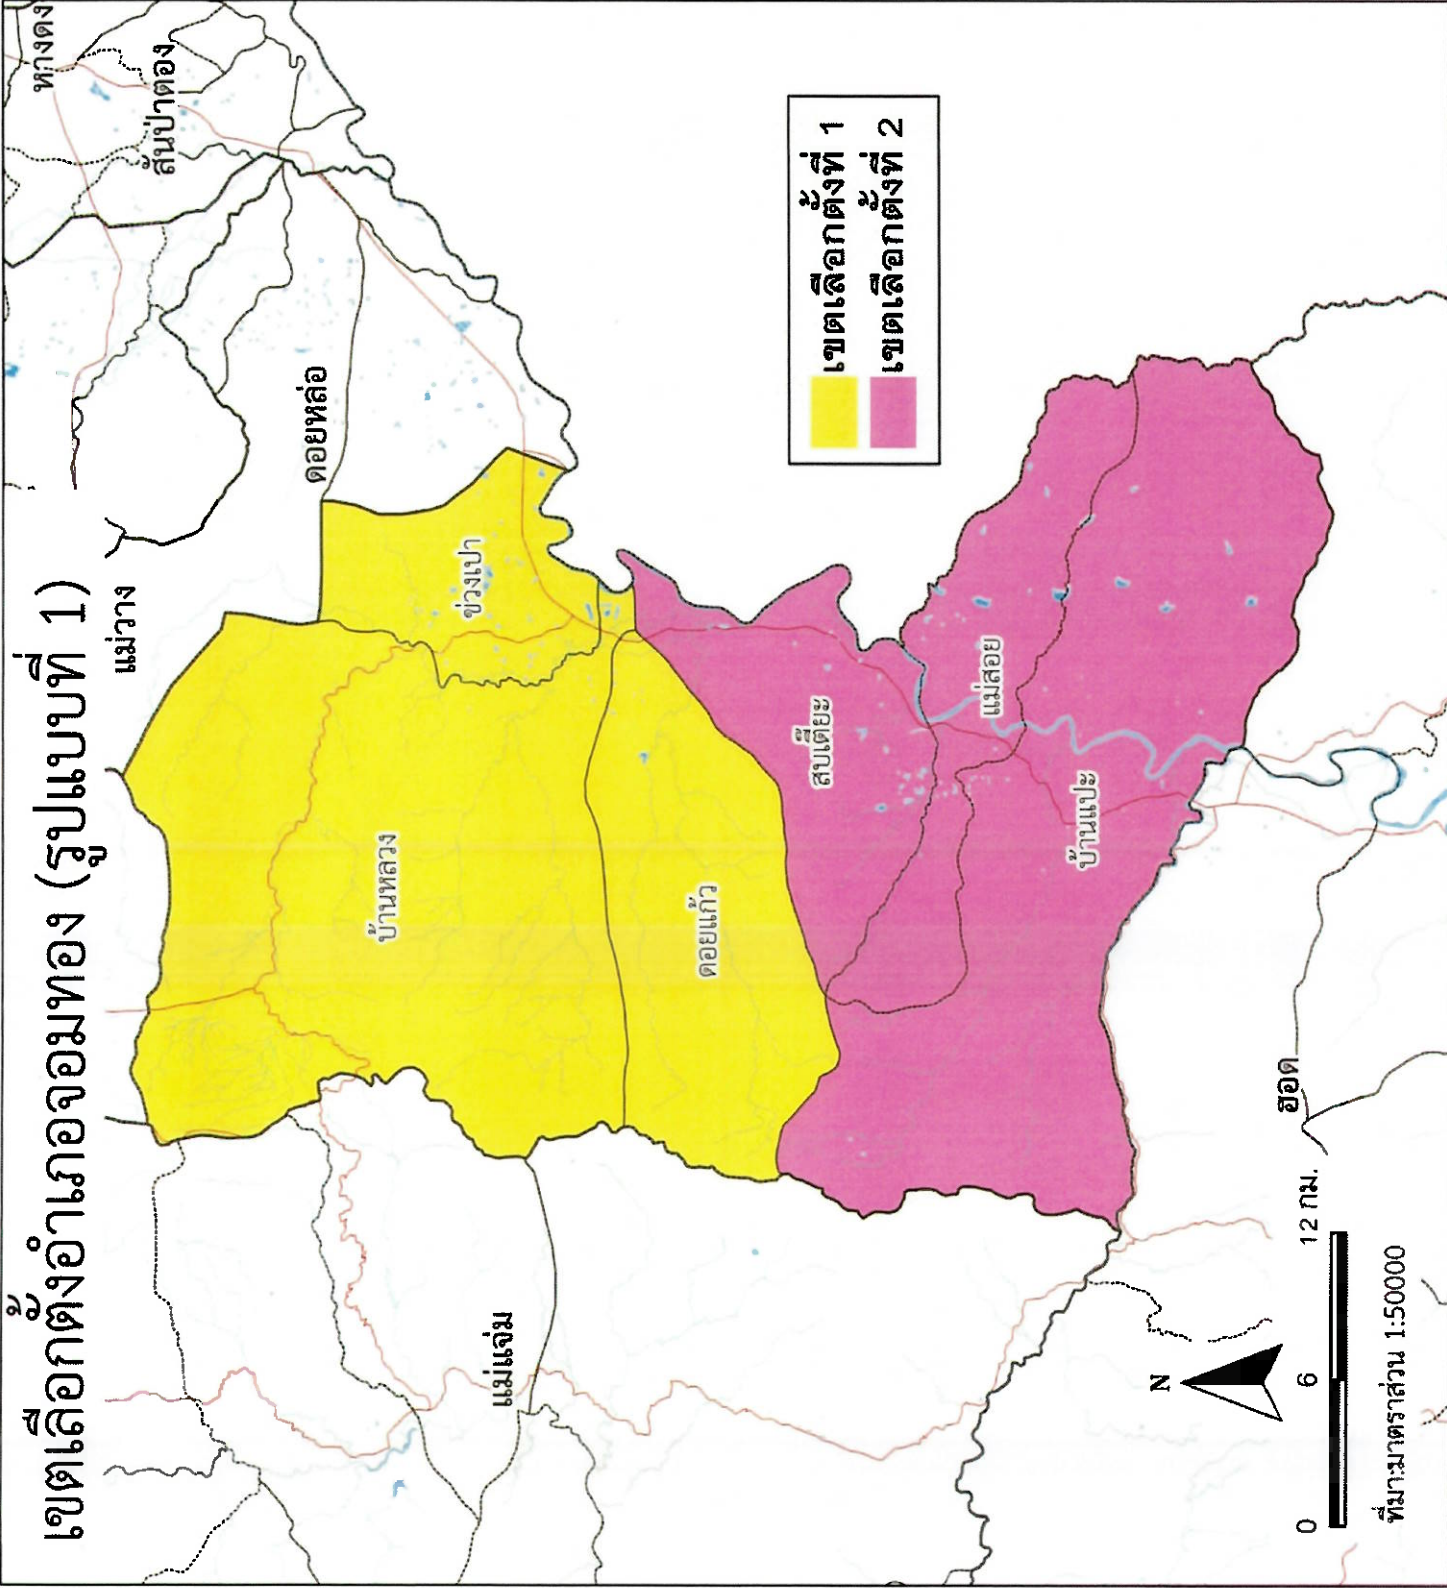

คำอธิบายสัญลักษณ์

- ถนน
- แม่น้ำ
- แหล่งน้ำ
- เขตตำบล
- เขตอำเภอ

เขตเลือกตั้งอำเภอสันทราย (รูปแบบที่ 1)

	เขตเลือกตั้งที่ 1
	เขตเลือกตั้งที่ 2
	เขตเลือกตั้งที่ 3

แม่ฮ่องสอน
10 กม.
0 5

ที่มา:มาตราส่วน 1:50000

เลือกตั้งนายกและสมาชิกสภา
องค์การบริหารส่วนจังหวัดเชียงใหม่

คำอธิบายสัญลักษณ์

- ถนน
- แม่น้ำ
- แหล่งน้ำ
- เขตตำบล
- เขตอำเภอ

เขตเลือกตั้งอำเภอโดยละเอียด (รูปแบบที่ 1)

เขตเลือกตั้งที่ 1
เขตเลือกตั้งที่ 2

0 3.5 7 กม.

ที่มา:กรมการส่วน

เลือกตั้งนายกและสมาชิกสภา
องค์การบริหารส่วนจังหวัดเชียงใหม่

คำอธิบายสัญลักษณ์

- ถนน
- แม่น้ำ
- แหล่งน้ำ
- เขตตำบล
- เขตอำเภอ

เขตเลือกตั้งอำเภอเชียงดาว(รูปแบบที่ 1)

เลือกตั้งนายกและสมาชิกสภา
องค์การบริหารส่วนจังหวัดเชียงใหม่

คำอธิบายสัญลักษณ์

- ถนน
- แม่น้ำ
- แหล่งน้ำ
- เขตตำบล
- เขตอำเภอ

เขตเลือกตั้งอำเภอจอมทอง (รูปแบบที่ 1)

เลือกตั้งนายกและสมาชิกสภา
องค์การบริหารส่วนจังหวัดเชียงใหม่

คำอธิบายสัญลักษณ์

- ถนน
- แม่น้ำ
- แหล่งน้ำ
- เขตตำบล
- เขตอำเภอ