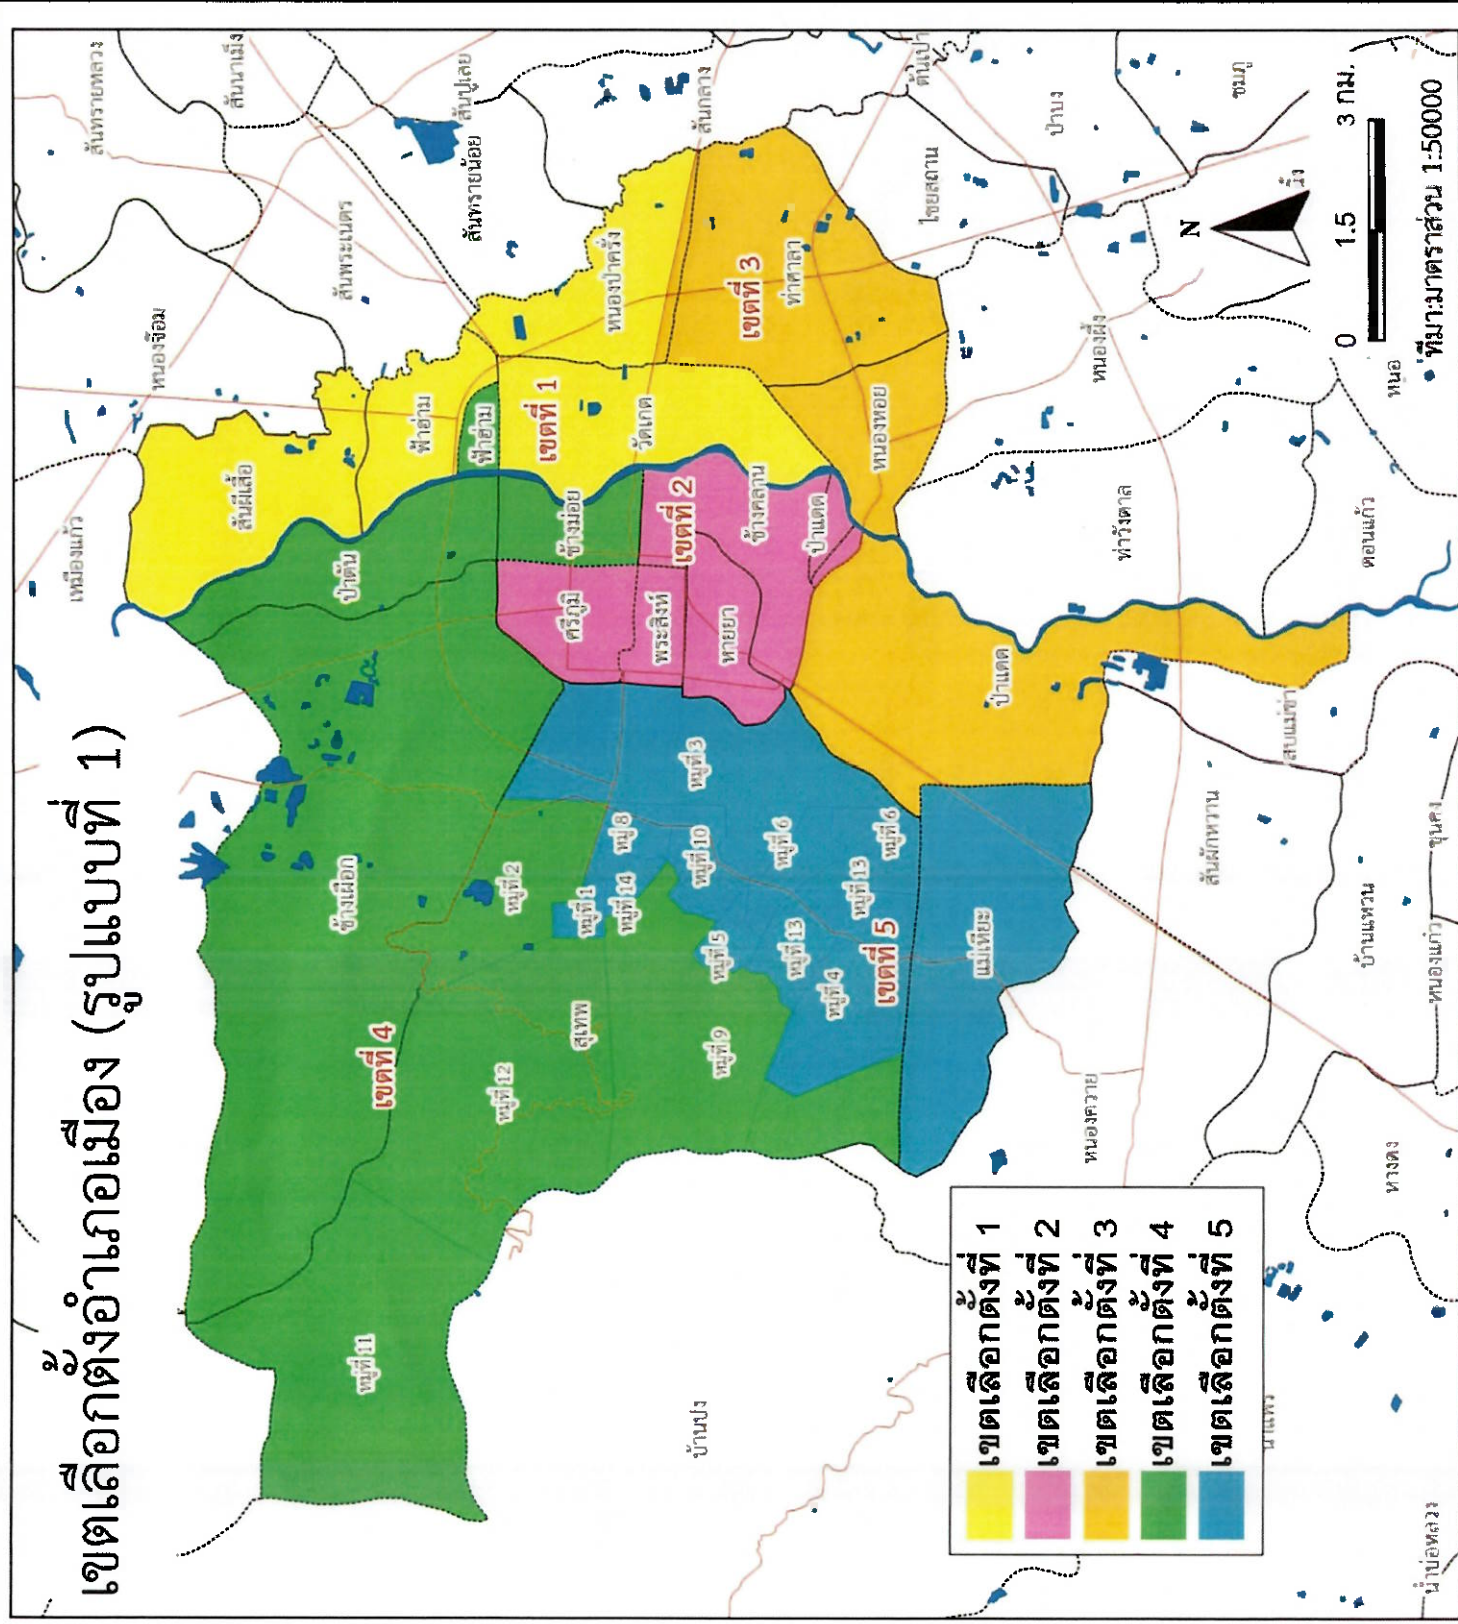

เลือกตั้งนายกและสมาชิกสภา
องค์การบริหารส่วนจังหวัดเชียงใหม่

คำอธิบายสัญลักษณ์

- ถนน
- แม่น้ำ
- แหล่งน้ำ
- เขตตำบล
- เขตอำเภอ

เขตเลือกตั้งอำเภอเมือง (รูปแบบที่ 1)

เลือกตั้งนายกและสมาชิกสภา
องค์การบริหารส่วนจังหวัดเชียงใหม่

คำอธิบายสัญลักษณ์

- ถนน
- แม่น้ำ
- แหล่งน้ำ
- เขตตำบล
- เขตอำเภอ

เขตเลือกตั้งอำเภอสันทราย (รูปแบบที่ 1)

	เขตเลือกตั้งที่ 1
	เขตเลือกตั้งที่ 2
	เขตเลือกตั้งที่ 3

แม่ฮ่องสอน
10 กม.
0 5

ที่มา:มาตราส่วน 1:50000

เลือกตั้งนายกและสมาชิกสภา
องค์การบริหารส่วนจังหวัดเชียงใหม่

คำอธิบายสัญลักษณ์

- ถนน
- แม่น้ำ
- แหล่งน้ำ
- เขตตำบล
- เขตอำเภอ

เขตเลือกตั้งอำเภอโดยละเอียด (รูปแบบที่ 1)

เขตเลือกตั้งที่ 1
เขตเลือกตั้งที่ 2

0 3.5 7 กม.

คำอธิบายสัญลักษณ์

- ถนน
- แม่น้ำ
- แหล่งน้ำ
- เขตตำบล
- เขตอำเภอ

เขตเลือกตั้งอำเภอแม่แตง (รูปแบบที่ 1)

เลือกตั้งนายกและสมาชิกสภา
องค์การบริหารส่วนจังหวัดเชียงใหม่

คำอธิบายสัญลักษณ์

- ถนน
- แม่น้ำ
- แหล่งน้ำ
- เขตตำบล
- เขตอำเภอ