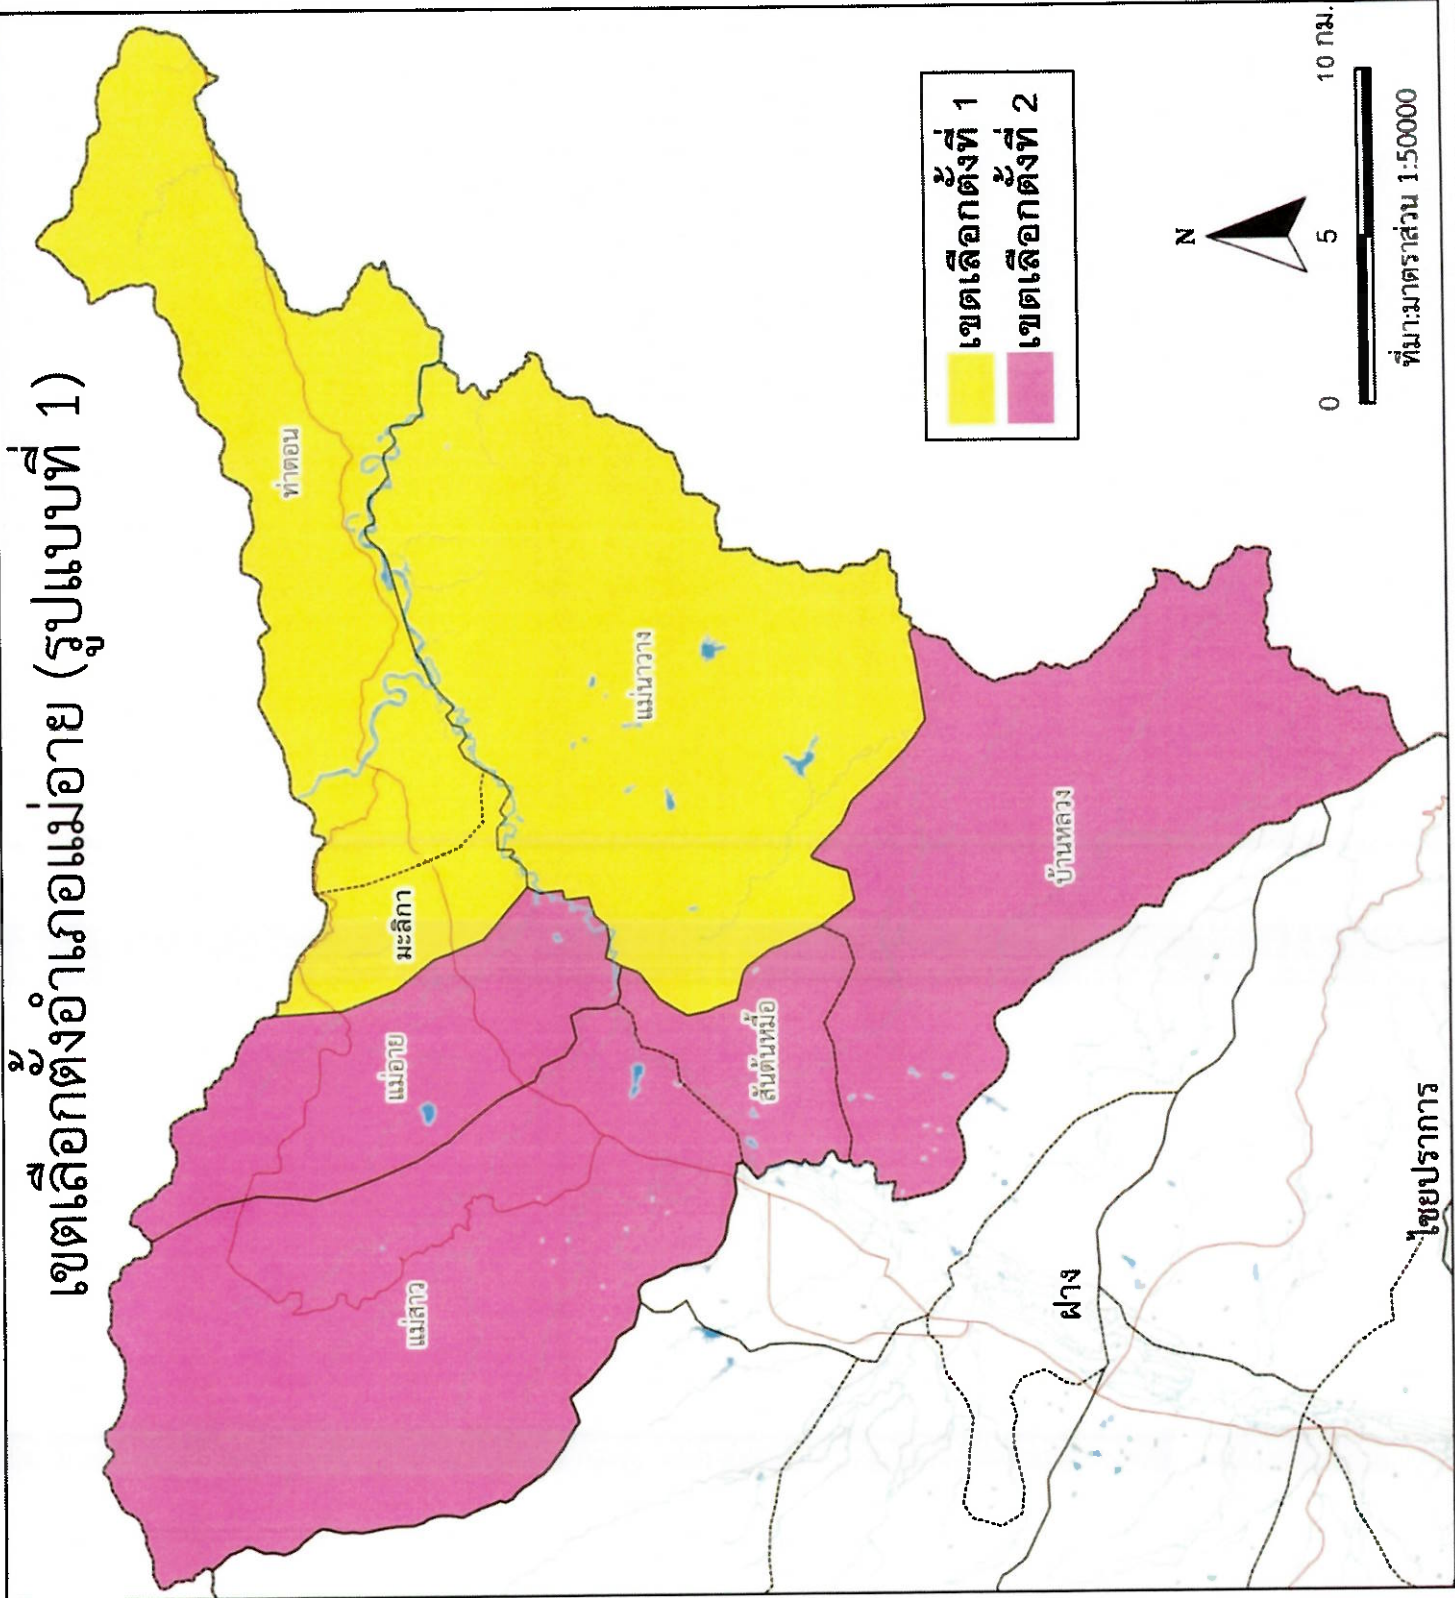

คำอธิบายสัญลักษณ์

- ถนน
- แม่น้ำ
- แหล่งน้ำ
- เขตตำบล
- เขตอำเภอ

เขตเลือกตั้งอำเภอสันทราย (รูปแบบที่ 1)

	เขตเลือกตั้งที่ 1
	เขตเลือกตั้งที่ 2
	เขตเลือกตั้งที่ 3

แม่ฮ่องสอน
10 กม.
0 5

ที่มา:มาตราส่วน 1:50000

คำอธิบายสัญลักษณ์

- ถนน
- แม่น้ำ
- แหล่งน้ำ
- เขตตำบล
- เขตอำเภอ

เขตเลือกตั้งอำเภอจอมทอง (รูปแบบที่ 1)

เลือกตั้งนายกและสมาชิกสภา
องค์การบริหารส่วนจังหวัดเชียงใหม่

คำอธิบายสัญลักษณ์

- ถนน
- แม่น้ำ
- แหล่งน้ำ
- เขตตำบล
- เขตอำเภอ

เขตเลือกตั้งอำเภอสันกำแพง (รูปแบบที่ 1)

เขตเลือกตั้งที่ 1
เขตเลือกตั้งที่ 2

ที่มา:มาตราส่วน 1:50000

เลือกตั้งนายกและสมาชิกสภา
องค์การบริหารส่วนจังหวัดเชียงใหม่

คำอธิบายสัญลักษณ์

- ถนน
- แม่น้ำ
- แหล่งน้ำ
- เขตตำบล
- เขตอำเภอ

เลือกตั้งนายกและสมาชิกสภา
องค์การบริหารส่วนจังหวัดเชียงใหม่

คำอธิบายสัญลักษณ์

- ถนน
- แม่น้ำ
- แหล่งน้ำ
- เขตตำบล
- เขตอำเภอ

เขตเลือกตั้งอำเภอแม่เมาะ (รูปแบบที่ 1)

เขตเลือกตั้งที่ 1
เขตเลือกตั้งที่ 2

0 5 10 กม.