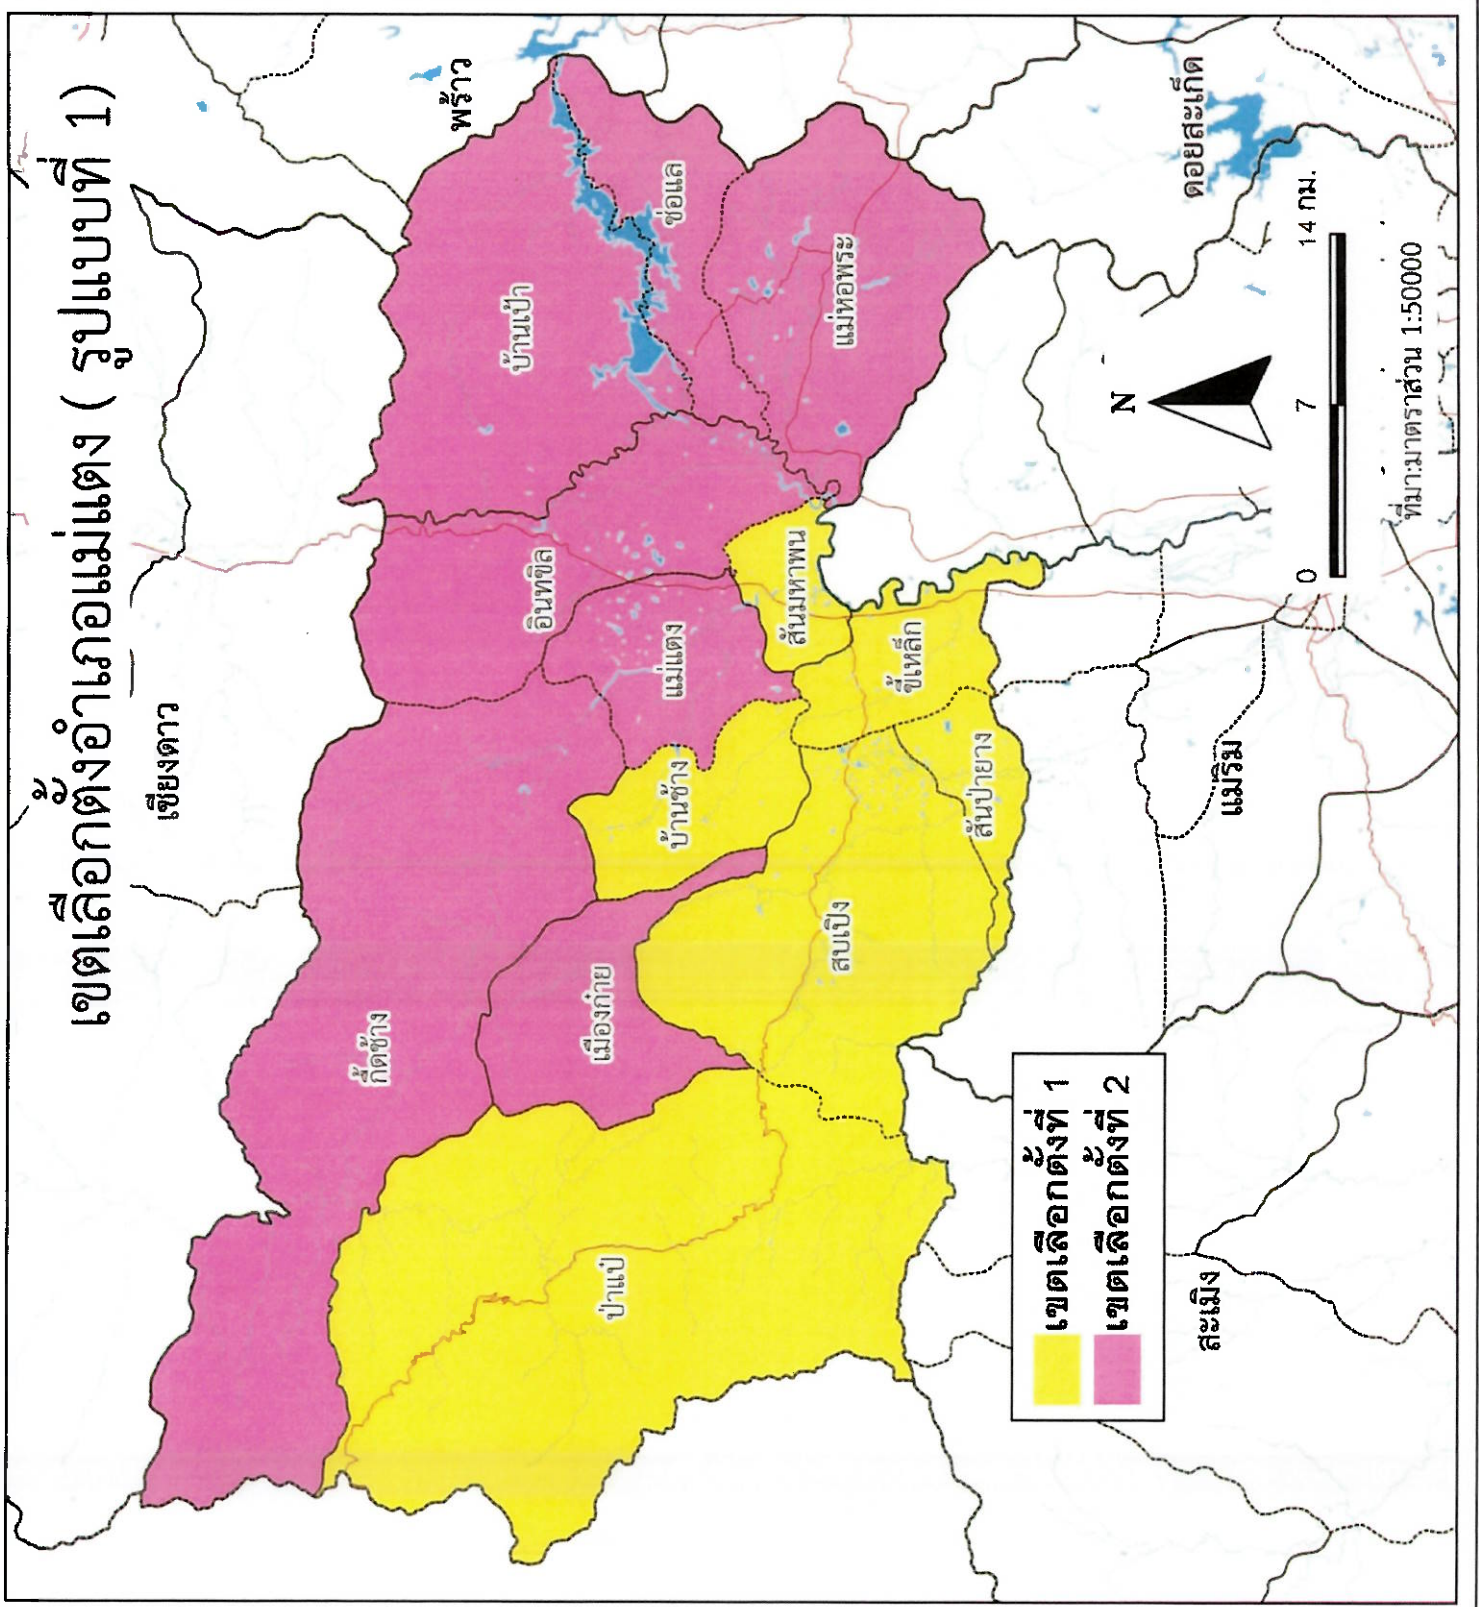

คำอธิบายสัญลักษณ์

- ถนน
- แม่น้ำ
- แหล่งน้ำ
- เขตตำบล
- เขตอำเภอ

เขตเลือกตั้งอำเภอสันทราย (รูปแบบที่ 1)

	เขตเลือกตั้งที่ 1
	เขตเลือกตั้งที่ 2
	เขตเลือกตั้งที่ 3

แม่ฮ่องสอน
10 กม.
0 5

ที่มา:มาตราส่วน 1:50000

เลือกตั้งนายกและสมาชิกสภา
องค์การบริหารส่วนจังหวัดเชียงใหม่

คำอธิบายสัญลักษณ์

- ถนน
- แม่น้ำ
- แหล่งน้ำ
- เขตตำบล
- เขตอำเภอ

เขตเลือกตั้งอำเภอแม่เมาะ (รูปแบบที่ 1)

เขตเลือกตั้งที่ 1
เขตเลือกตั้งที่ 2

0 5 10 กม.

ที่มา:มาตราส่วน 1:50000

สำนักงานคณะกรรมการ
การอุดมศึกษา
และวิทยาศาสตร์

เลือกตั้งนายกและสมาชิกสภา
องค์การบริหารส่วนจังหวัดเชียงใหม่

คำอธิบายสัญลักษณ์

- ถนน
- แม่น้ำ
- แหล่งน้ำ
- เขตตำบล
- เขตอำเภอ

เลือกตั้งนายกและสมาชิกสภา
องค์การบริหารส่วนจังหวัดเชียงใหม่

คำอธิบายสัญลักษณ์

- ถนน
- แม่น้ำ
- แหล่งน้ำ
- เขตตำบล
- เขตอำเภอ

เขตเลือกตั้งอำเภอแม่แตง (รูปแบบที่ 1)

เลือกตั้งนายกและสมาชิกสภา
องค์การบริหารส่วนจังหวัดเชียงใหม่

คำอธิบายสัญลักษณ์

- ถนน
- แม่น้ำ
- แหล่งน้ำ
- เขตตำบล
- เขตอำเภอ