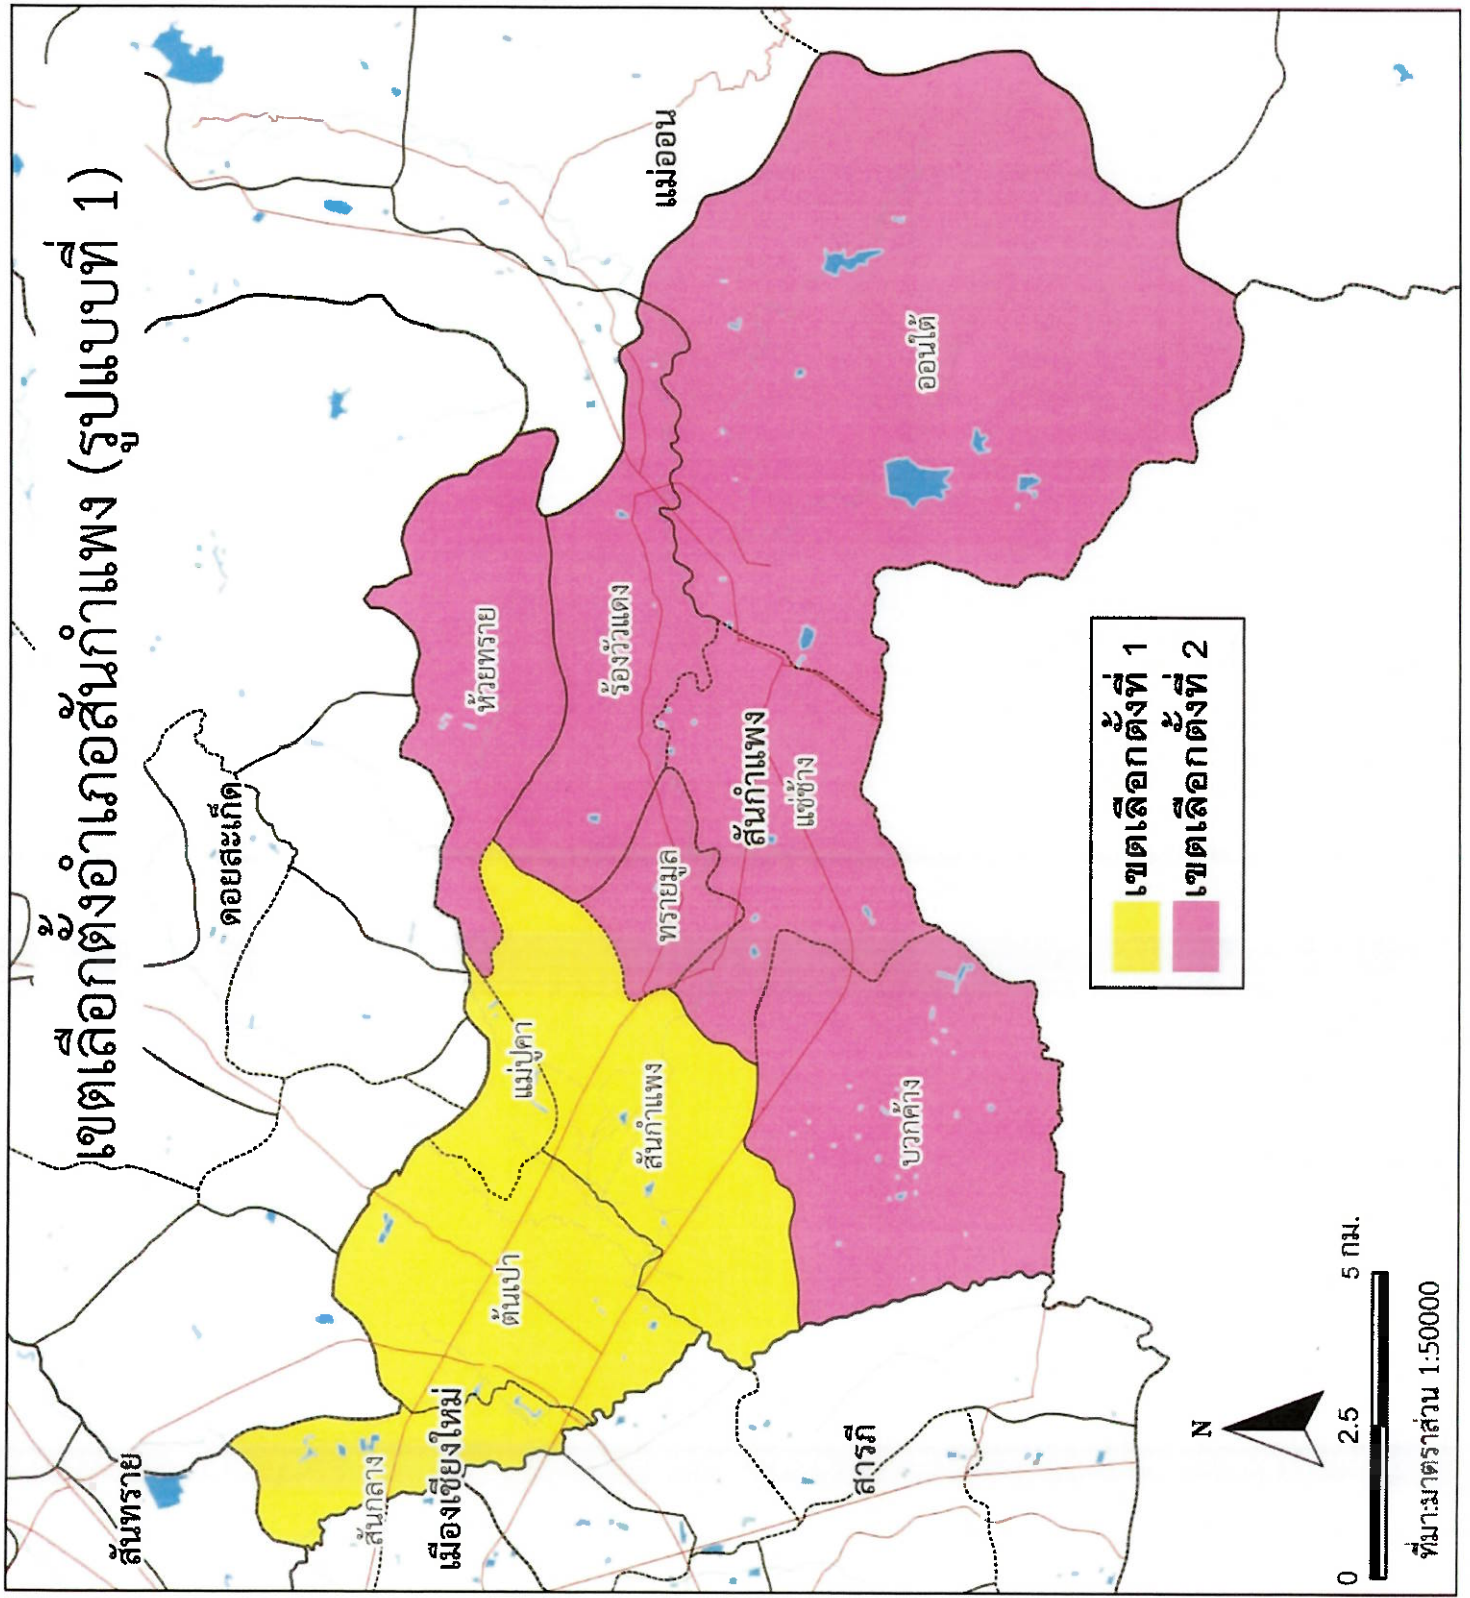

คำอธิบายสัญลักษณ์

- ถนน
- แม่น้ำ
- แหล่งน้ำ
- เขตตำบล
- เขตอำเภอ

เขตเลือกตั้งอำเภอสันทราย (รูปแบบที่ 1)

	เขตเลือกตั้งที่ 1
	เขตเลือกตั้งที่ 2
	เขตเลือกตั้งที่ 3

แม่ฮ่องสอน
10 กม.
0 5

ที่มา:มาตราส่วน 1:50000

ที่มา:กรมการส่วน

เลือกตั้งนายกและสมาชิกสภา
องค์การบริหารส่วนจังหวัดเชียงใหม่

คำอธิบายสัญลักษณ์

- ถนน
- แม่น้ำ
- แหล่งน้ำ
- เขตตำบล
- เขตอำเภอ

เขตเลือกตั้งอำเภอเชียงดาว(รูปแบบที่ 1)

เลือกตั้งนายกและสมาชิกสภา
องค์การบริหารส่วนจังหวัดเชียงใหม่

คำอธิบายสัญลักษณ์

- ถนน
- แม่น้ำ
- แหล่งน้ำ
- เขตตำบล
- เขตอำเภอ

เขตเลือกตั้งอำเภอจอมทอง (รูปแบบที่ 1)

เลือกตั้งนายกและสมาชิกสภา
องค์การบริหารส่วนจังหวัดเชียงใหม่

คำอธิบายสัญลักษณ์

- ถนน
- แม่น้ำ
- แหล่งน้ำ
- เขตตำบล
- เขตอำเภอ

เขตเลือกตั้งอำเภอสันกำแพง (รูปแบบที่ 1)

เขตเลือกตั้งที่ 1
เขตเลือกตั้งที่ 2

ที่มา:มาตราส่วน 1:50000

เลือกตั้งนายกและสมาชิกสภา
องค์การบริหารส่วนจังหวัดเชียงใหม่

คำอธิบายสัญลักษณ์

- ถนน
- แม่น้ำ
- แหล่งน้ำ
- เขตตำบล
- เขตอำเภอ