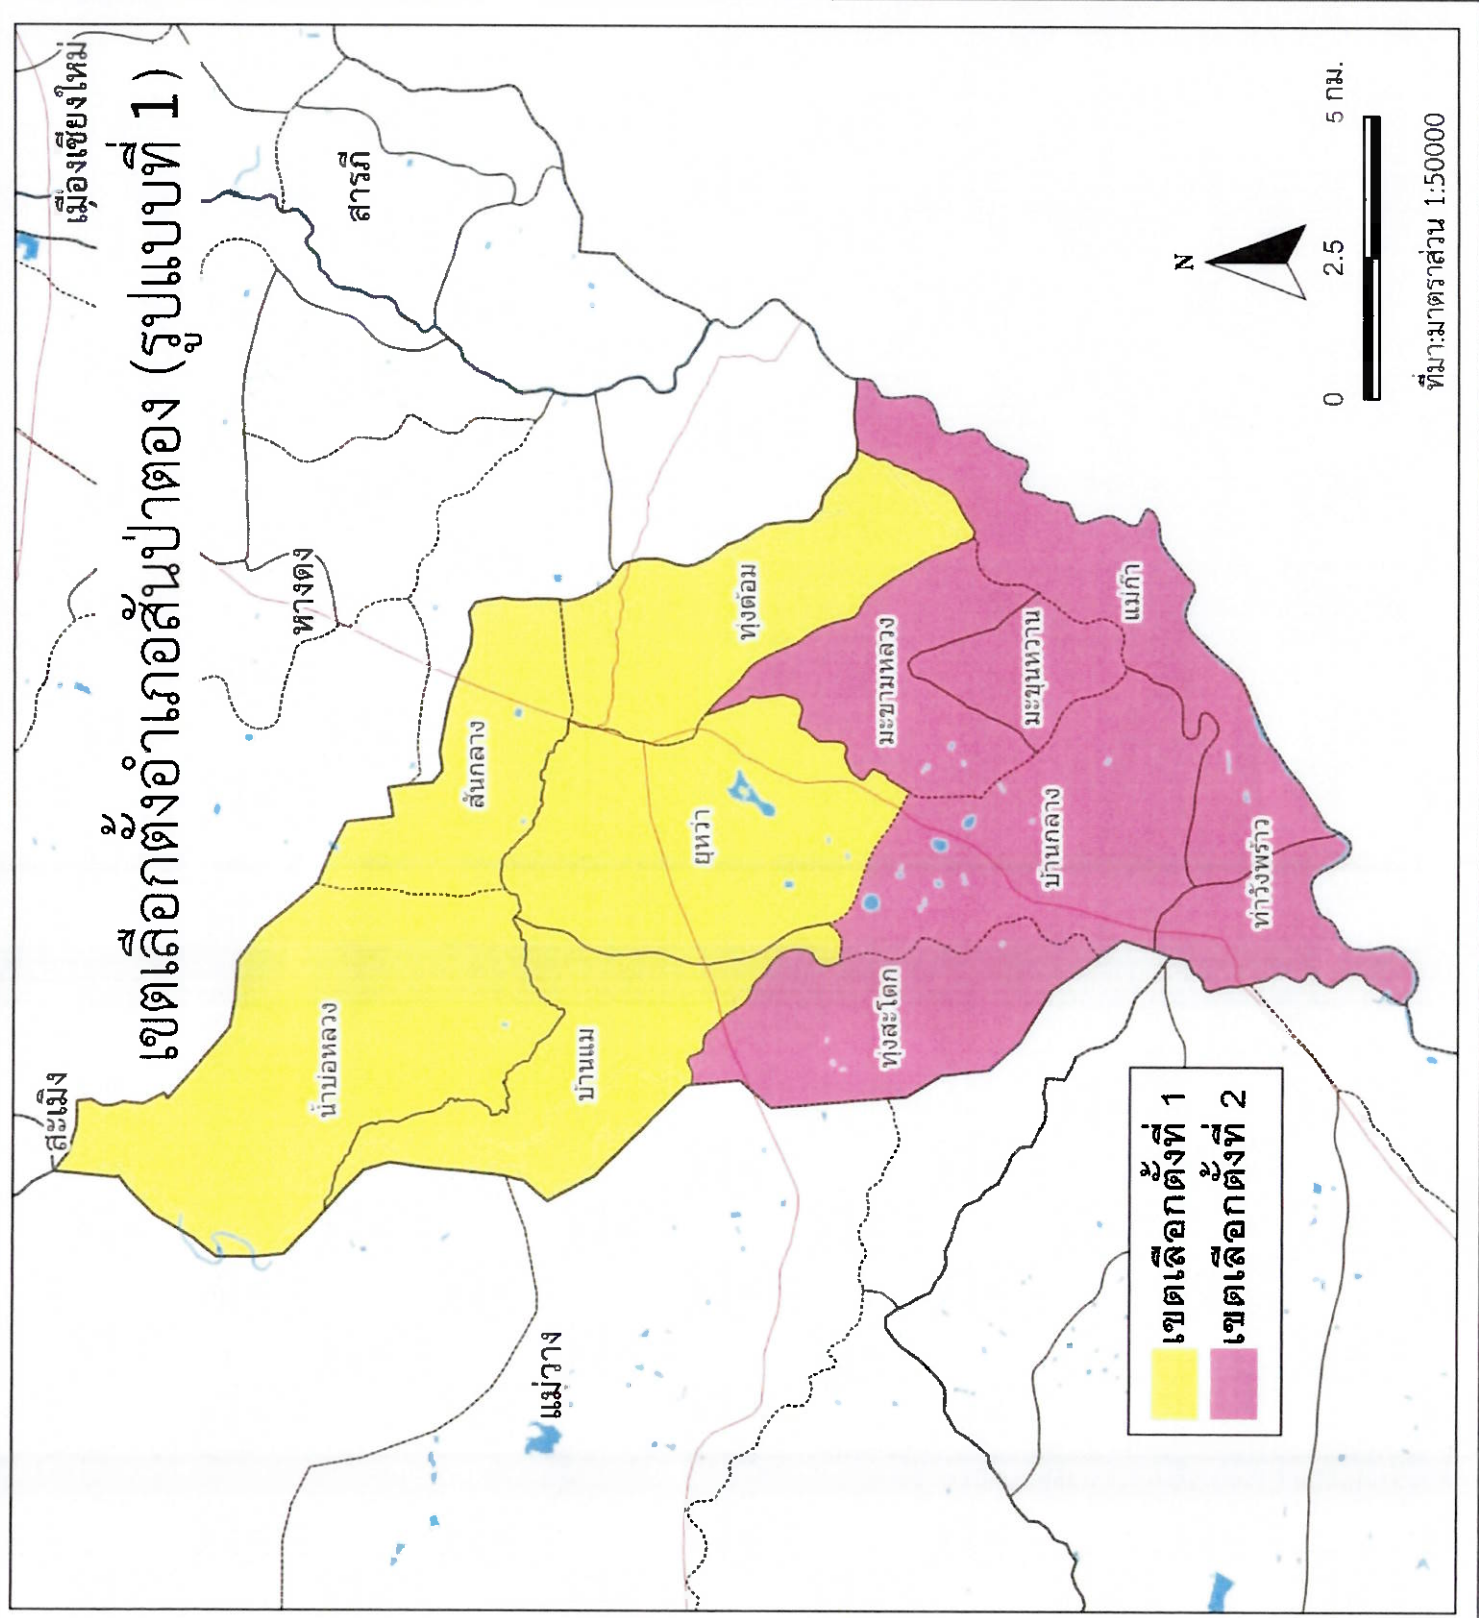

คำอธิบายสัญลักษณ์

- ถนน
- แม่น้ำ
- แหล่งน้ำ
- เขตตำบล
- เขตอำเภอ

เขตเลือกตั้งอำเภอสันทราย (รูปแบบที่ 1)

	เขตเลือกตั้งที่ 1
	เขตเลือกตั้งที่ 2
	เขตเลือกตั้งที่ 3

แม่ฮ่องสอน
10 กม.
0 5

ที่มา:มาตราส่วน 1:50000

คำอธิบายสัญลักษณ์

- ถนน
- แม่น้ำ
- แหล่งน้ำ
- เขตตำบล
- เขตอำเภอ

เขตเลือกตั้งอำเภอจอมทอง (รูปแบบที่ 1)

เลือกตั้งนายกและสมาชิกสภา
องค์การบริหารส่วนจังหวัดเชียงใหม่

คำอธิบายสัญลักษณ์

- ถนน
- แม่น้ำ
- แหล่งน้ำ
- เขตตำบล
- เขตอำเภอ

เขตเลือกตั้งอำเภอสันกำแพง (รูปแบบที่ 1)

เขตเลือกตั้งที่ 1
เขตเลือกตั้งที่ 2

ที่มา:มาตราส่วน 1:50000

เลือกตั้งนายกและสมาชิกสภา
องค์การบริหารส่วนจังหวัดเชียงใหม่

คำอธิบายสัญลักษณ์

- ถนน
- แม่น้ำ
- แหล่งน้ำ
- เขตตำบล
- เขตอำเภอ

เลือกตั้งนายกและสมาชิกสภา
องค์การบริหารส่วนจังหวัดเชียงใหม่

คำอธิบายสัญลักษณ์

- ถนน
- แม่น้ำ
- แหล่งน้ำ
- เขตตำบล
- เขตอำเภอ

เขตเลือกตั้งอำเภอแม่เมาะ (รูปแบบที่ 1)

เขตเลือกตั้งที่ 1
เขตเลือกตั้งที่ 2

0 5 10 กม.