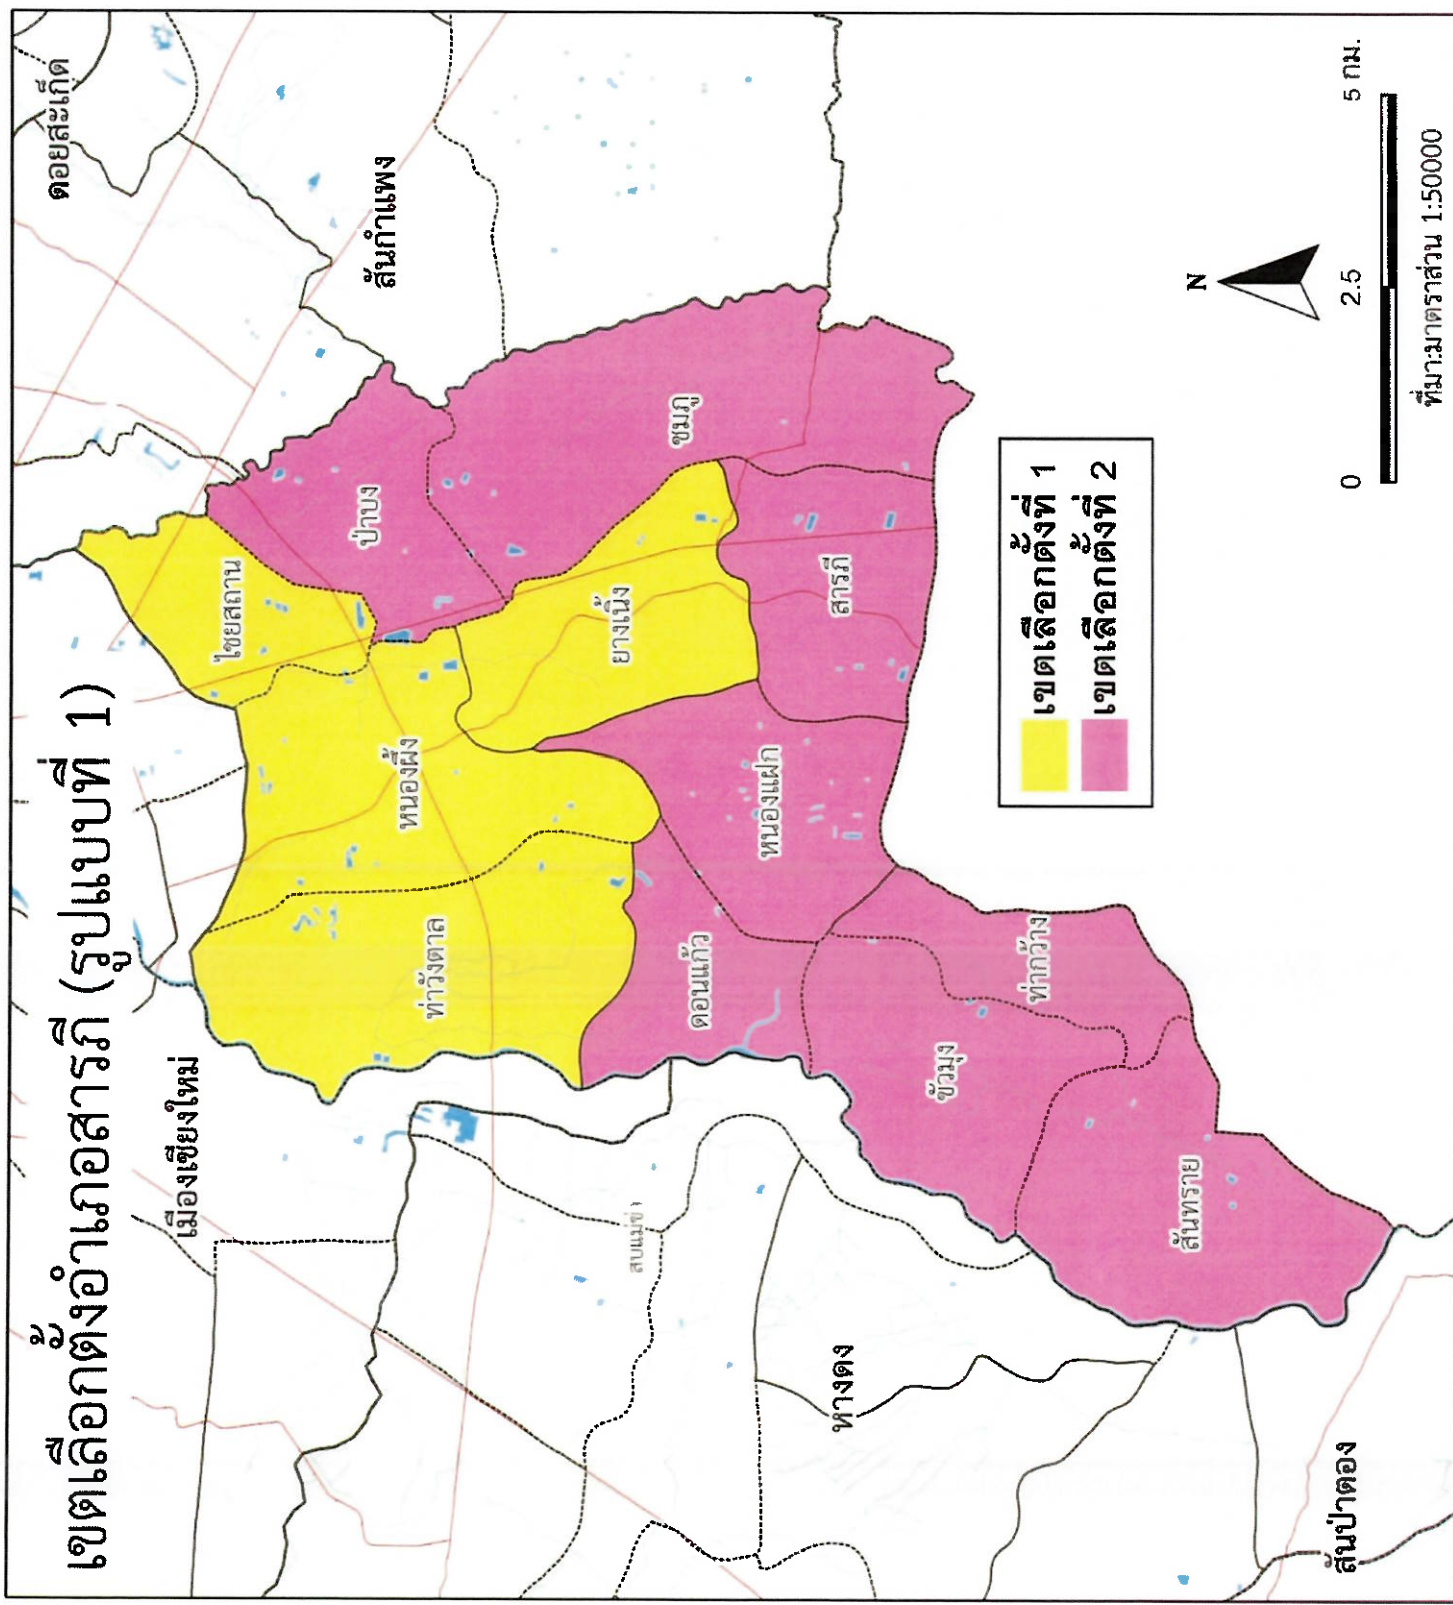

คำอธิบายสัญลักษณ์

- ถนน
- แม่น้ำ
- แหล่งน้ำ
- เขตตำบล
- เขตอำเภอ

เขตเลือกตั้งอำเภอสันทราย (รูปแบบที่ 1)

	เขตเลือกตั้งที่ 1
	เขตเลือกตั้งที่ 2
	เขตเลือกตั้งที่ 3

แม่ฮ่องสอน
10 กม.
0 5

ที่มา:มาตราส่วน 1:50000

เลือกตั้งนายกและสมาชิกสภา
องค์การบริหารส่วนจังหวัดเชียงใหม่

คำอธิบายสัญลักษณ์

- ถนน
- แม่น้ำ
- แหล่งน้ำ
- เขตตำบล
- เขตอำเภอ

เขตเลือกตั้งอำเภอแม่เมาะ (รูปแบบที่ 1)

เขตเลือกตั้งที่ 1
เขตเลือกตั้งที่ 2

0 5 10 กม.

ที่มา:มาตราส่วน 1:50000

สำนักงานคณะกรรมการ
การอุดมศึกษา
และวิทยาศาสตร์

เลือกตั้งนายกและสมาชิกสภา
องค์การบริหารส่วนจังหวัดเชียงใหม่

คำอธิบายสัญลักษณ์

- ถนน
- แม่น้ำ
- แหล่งน้ำ
- เขตตำบล
- เขตอำเภอ

เลือกตั้งนายกและสมาชิกสภา
องค์การบริหารส่วนจังหวัดเชียงใหม่

คำอธิบายสัญลักษณ์

- ถนน
- แม่น้ำ
- แหล่งน้ำ
- เขตตำบล
- เขตอำเภอ

เขตเลือกตั้งอำเภอแม่แตง (รูปแบบที่ 1)

เลือกตั้งนายกและสมาชิกสภา
องค์การบริหารส่วนจังหวัดเชียงใหม่

คำอธิบายสัญลักษณ์

- ถนน
- แม่น้ำ
- แหล่งน้ำ
- เขตตำบล
- เขตอำเภอ