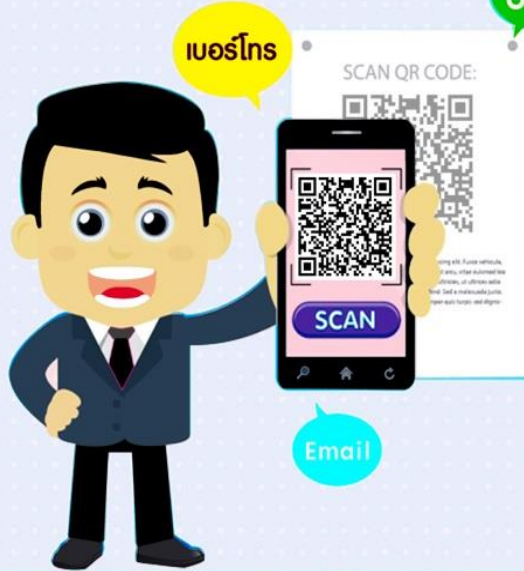

QR Code คืออะไร ?

QR Code คือ Quick Response Code เป็นบาร์โค้ดสองมิติ สามารถเก็บข้อมูลได้หลากหลายรูปแบบ ทั้ง ตัวอักษร ตัวเลข เบอร์โทรศัพท์ ข้อความ อีเมล URL เว็บไซต์

หลักการการทำงานของ QR Code

เพียงแค่ใช้โทรศัพท์มือถือที่มีกล้องถ่ายภาพของ QR Code และมีโปรแกรม QR Code Reader ก็สามารถอ่านข้อมูลของโค้ดได้แล้ว

ประโยชน์ของ QR Code

- ไม่ต้องพิมพ์ข้อมูลในการค้นหา
- ใช้กล้องถ่ายภาพ QR Code เก็บข้อมูลเป็นรูปภาพได้ทันที
- เก็บข้อมูลได้หลากหลายรูปแบบ สะดวก รวดเร็ว

คำร้องทั่วไป
เทศบาลตำบลสันป่าตอง

งานบริการ

- ช่อมไฟฟ้า-ไฟกิ่ง เสียงตามสาย (กองช่าง)
- ช่อมถนน ช่อมราง ท่อระบายน้ำ (กองช่าง)
- จัดเก็บขยะมูลฝอย (กองสาธารณสุข)
- ตัดหญ้า กิ่งไม้สาธารณะ (กองสาธารณสุข)
- สนับสนุนน้ำอุปโภค บริโภค (สำนักปลัดฯ)
- เหตุเดือดร้อน รำคาญ (สำนักปลัดฯ)